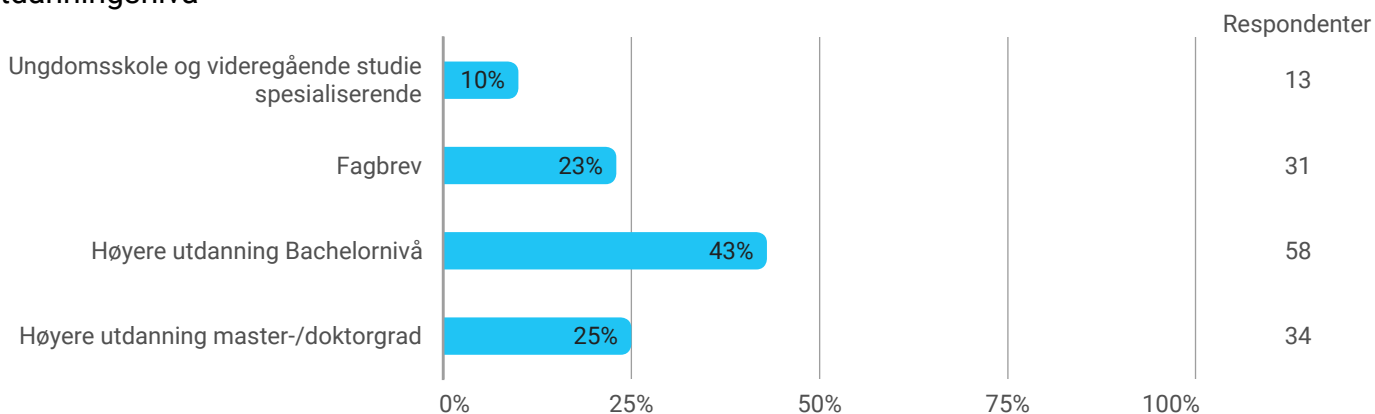

Bor du på Svalbard pr. dags dato?

Hvor gammel er du?

Hvilket kjønn har du?

Utdanningsnivå

Hva er din kunnskap om kjernekraft?

Er du åpen for utbygging av kjernekraft i Longyearbyen?

Samlet status