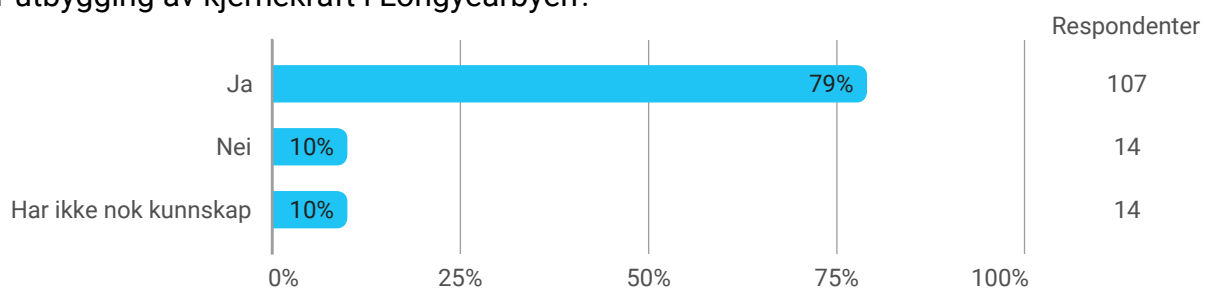

Bor du på Svalbard pr. dags dato?

Hvor gammel er du?

Hvilket kjønn har du?

Utdanningsnivå

Hva er din kunnskap om kjernekraft?

Er du åpen for utbygging av kjernekraft i Longyearbyen?

Samlet status