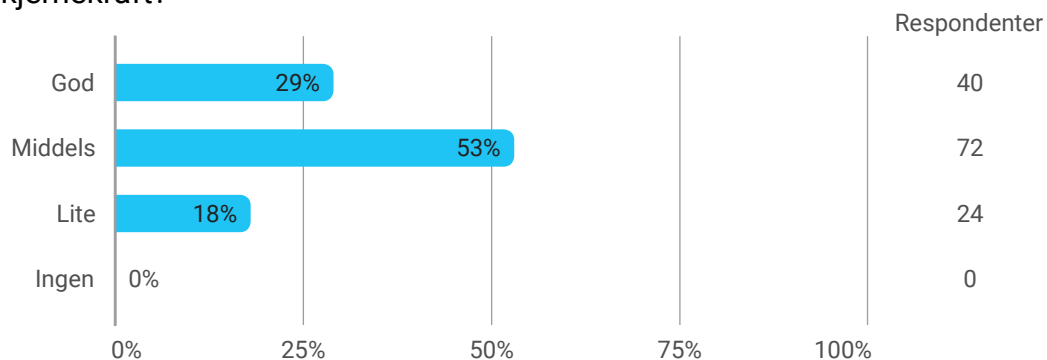

Bor du på Svalbard pr. dags dato?

Hvor gammel er du?

Hvilket kjønn har du?

Utdanningsnivå

Hva er din kunnskap om kjernekraft?

Er du åpen for utbygging av kjernekraft i Longyearbyen?

Samlet status