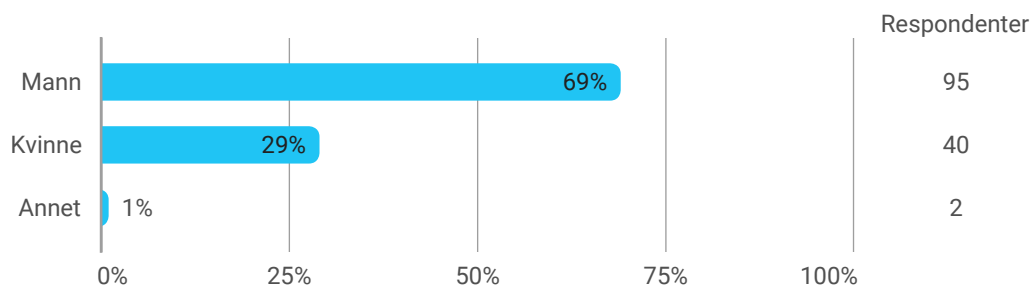

Bor du på Svalbard pr. dags dato?

Hvor gammel er du?

Hvilket kjønn har du?

Utdanningsnivå

Hva er din kunnskap om kjernekraft?

Er du åpen for utbygging av kjernekraft i Longyearbyen?

Samlet status