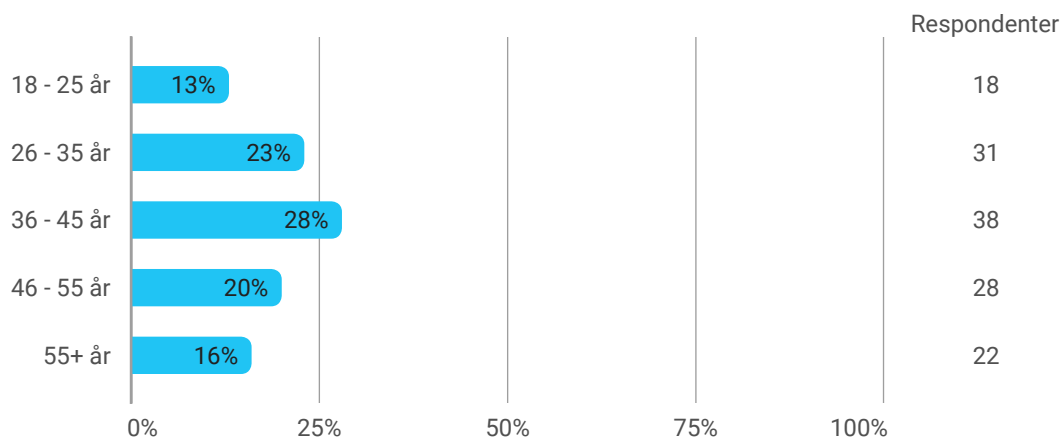

Bor du på Svalbard pr. dags dato?

Hvor gammel er du?

Hvilket kjønn har du?

Utdanningsnivå

Hva er din kunnskap om kjernekraft?

Er du åpen for utbygging av kjernekraft i Longyearbyen?

Samlet status