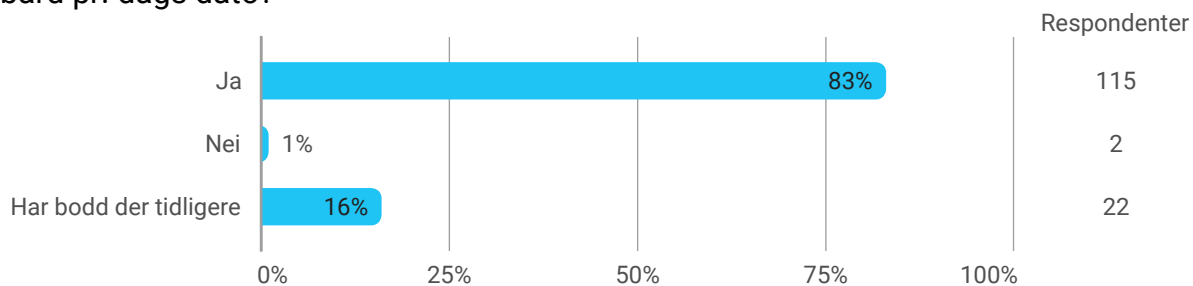

Bor du på Svalbard pr. dags dato?

Hvor gammel er du?

Hvilket kjønn har du?

Utdanningsnivå

Hva er din kunnskap om kjernekraft?

Er du åpen for utbygging av kjernekraft i Longyearbyen?

Samlet status