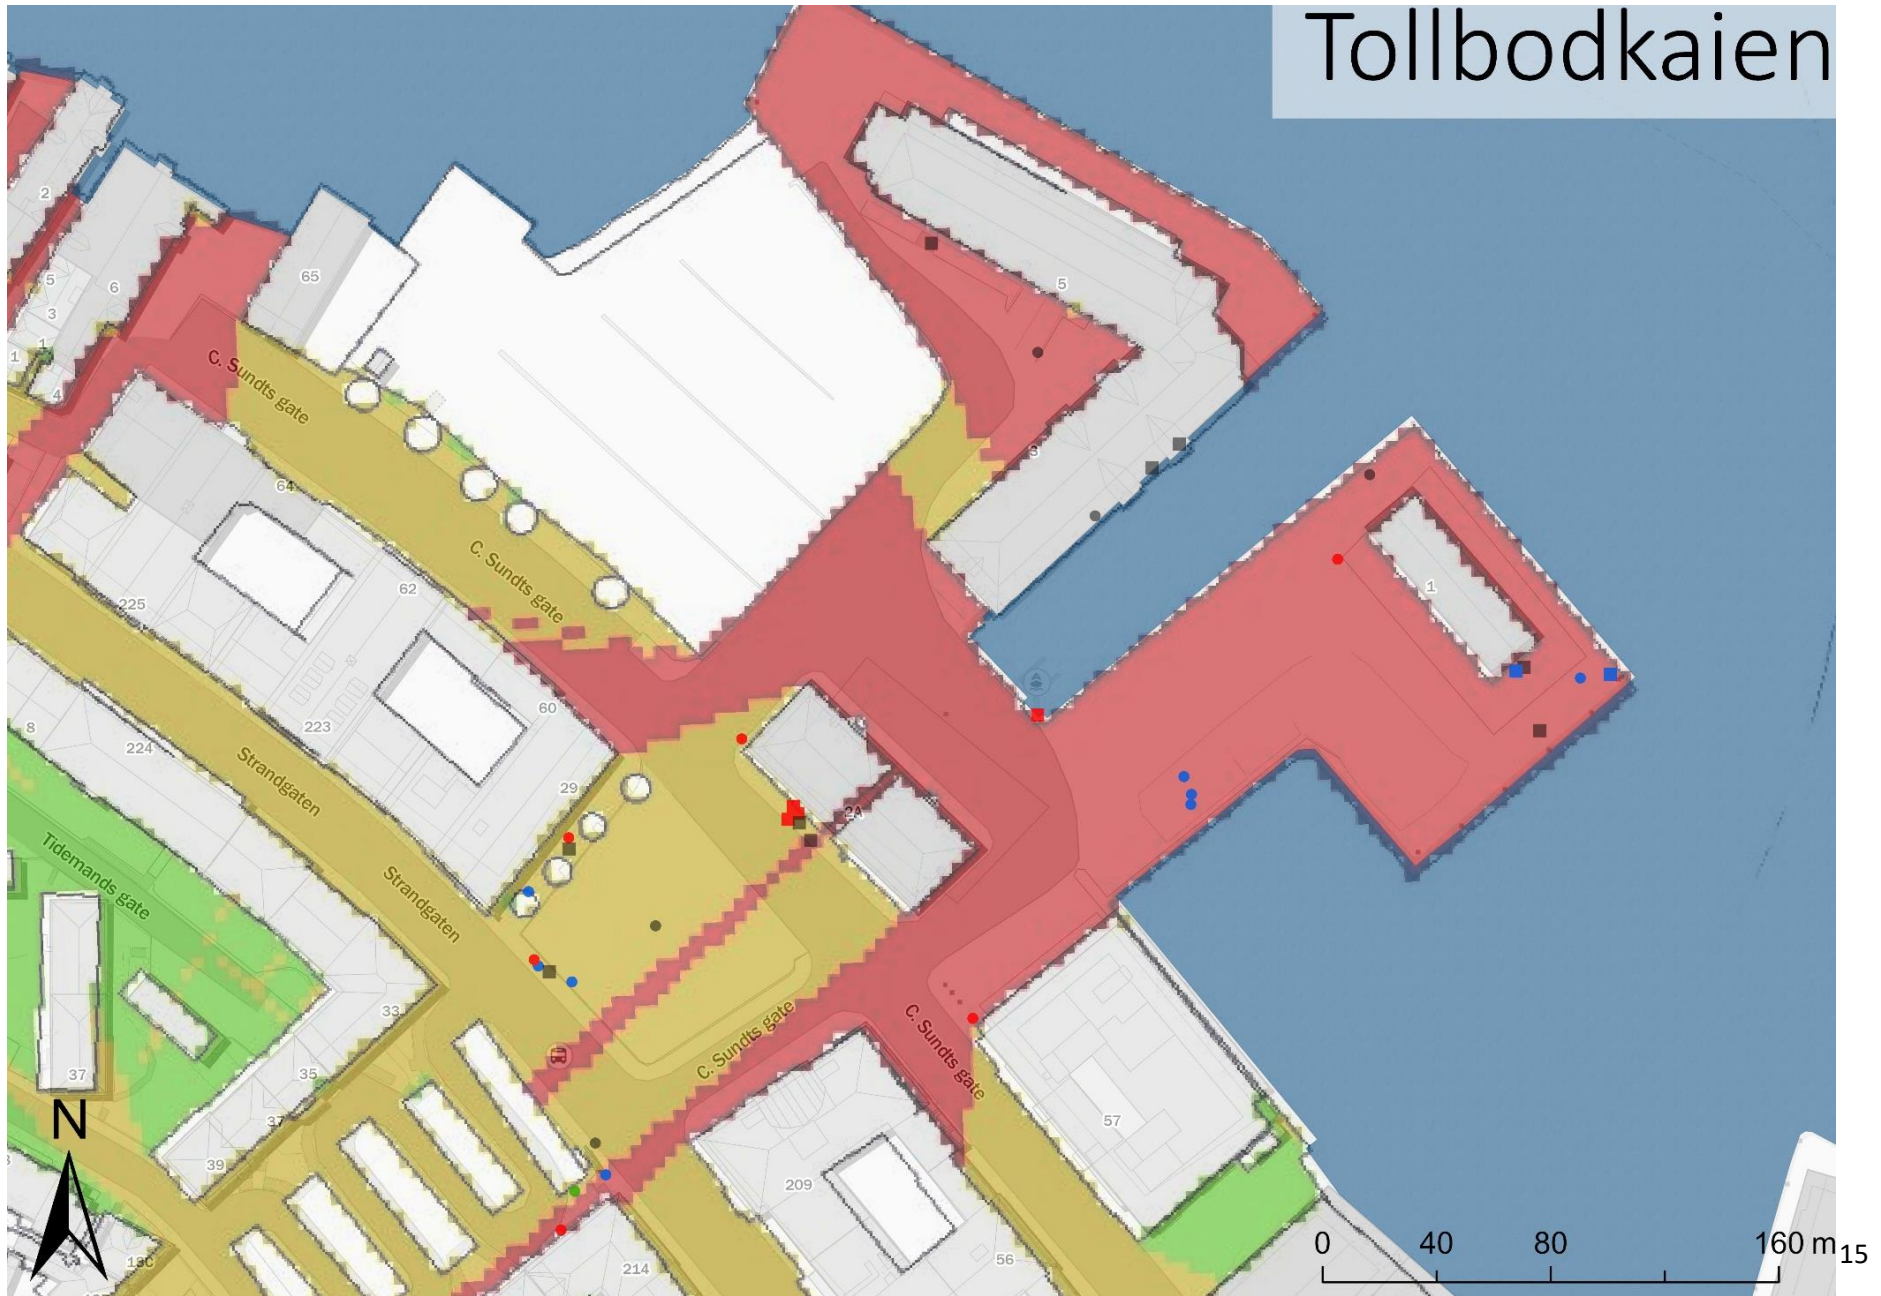

Tollbodkaien