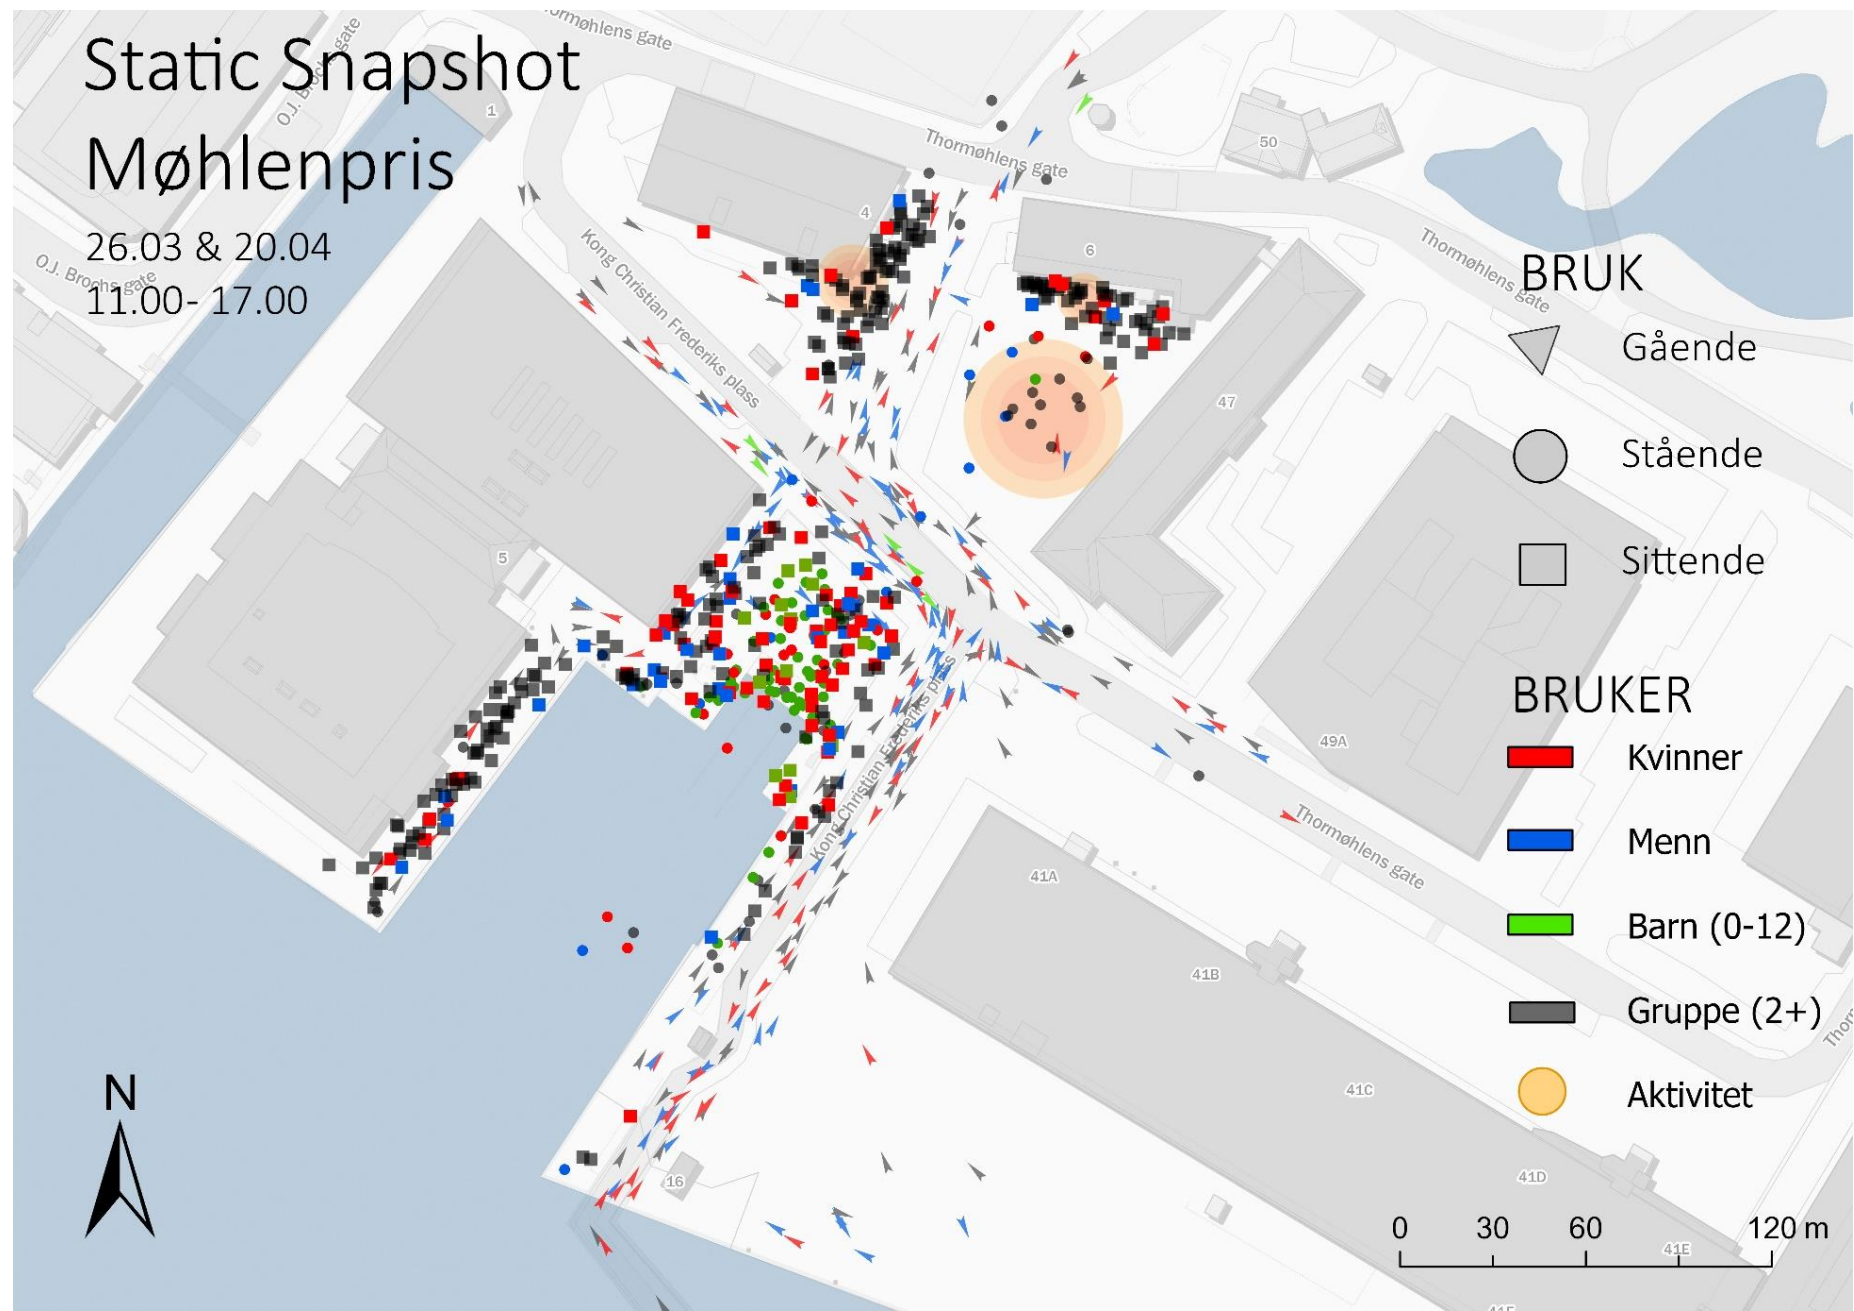

Static Snapshot Møhlenpris

26.03 & 20.04
11.00- 17.00