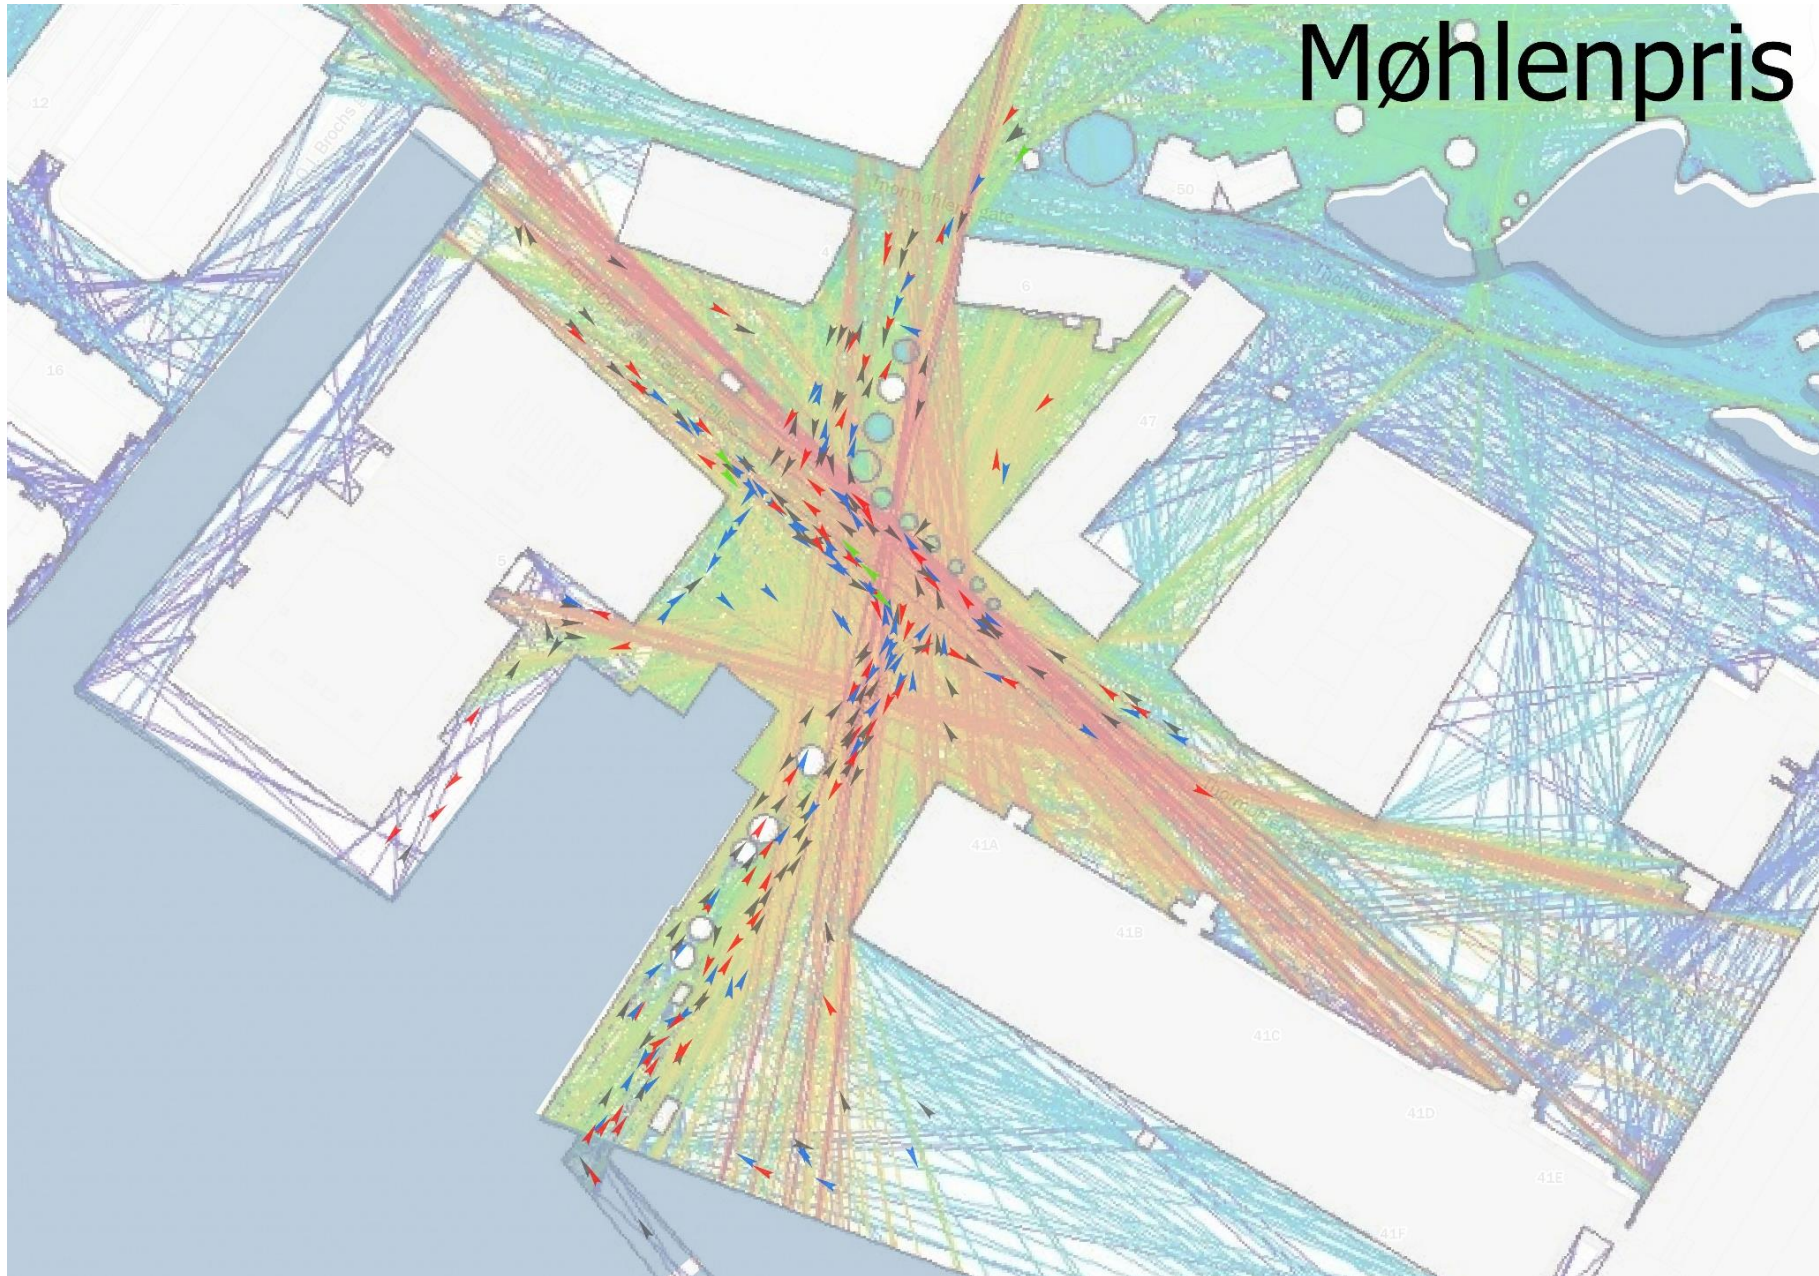

Møhlenpris