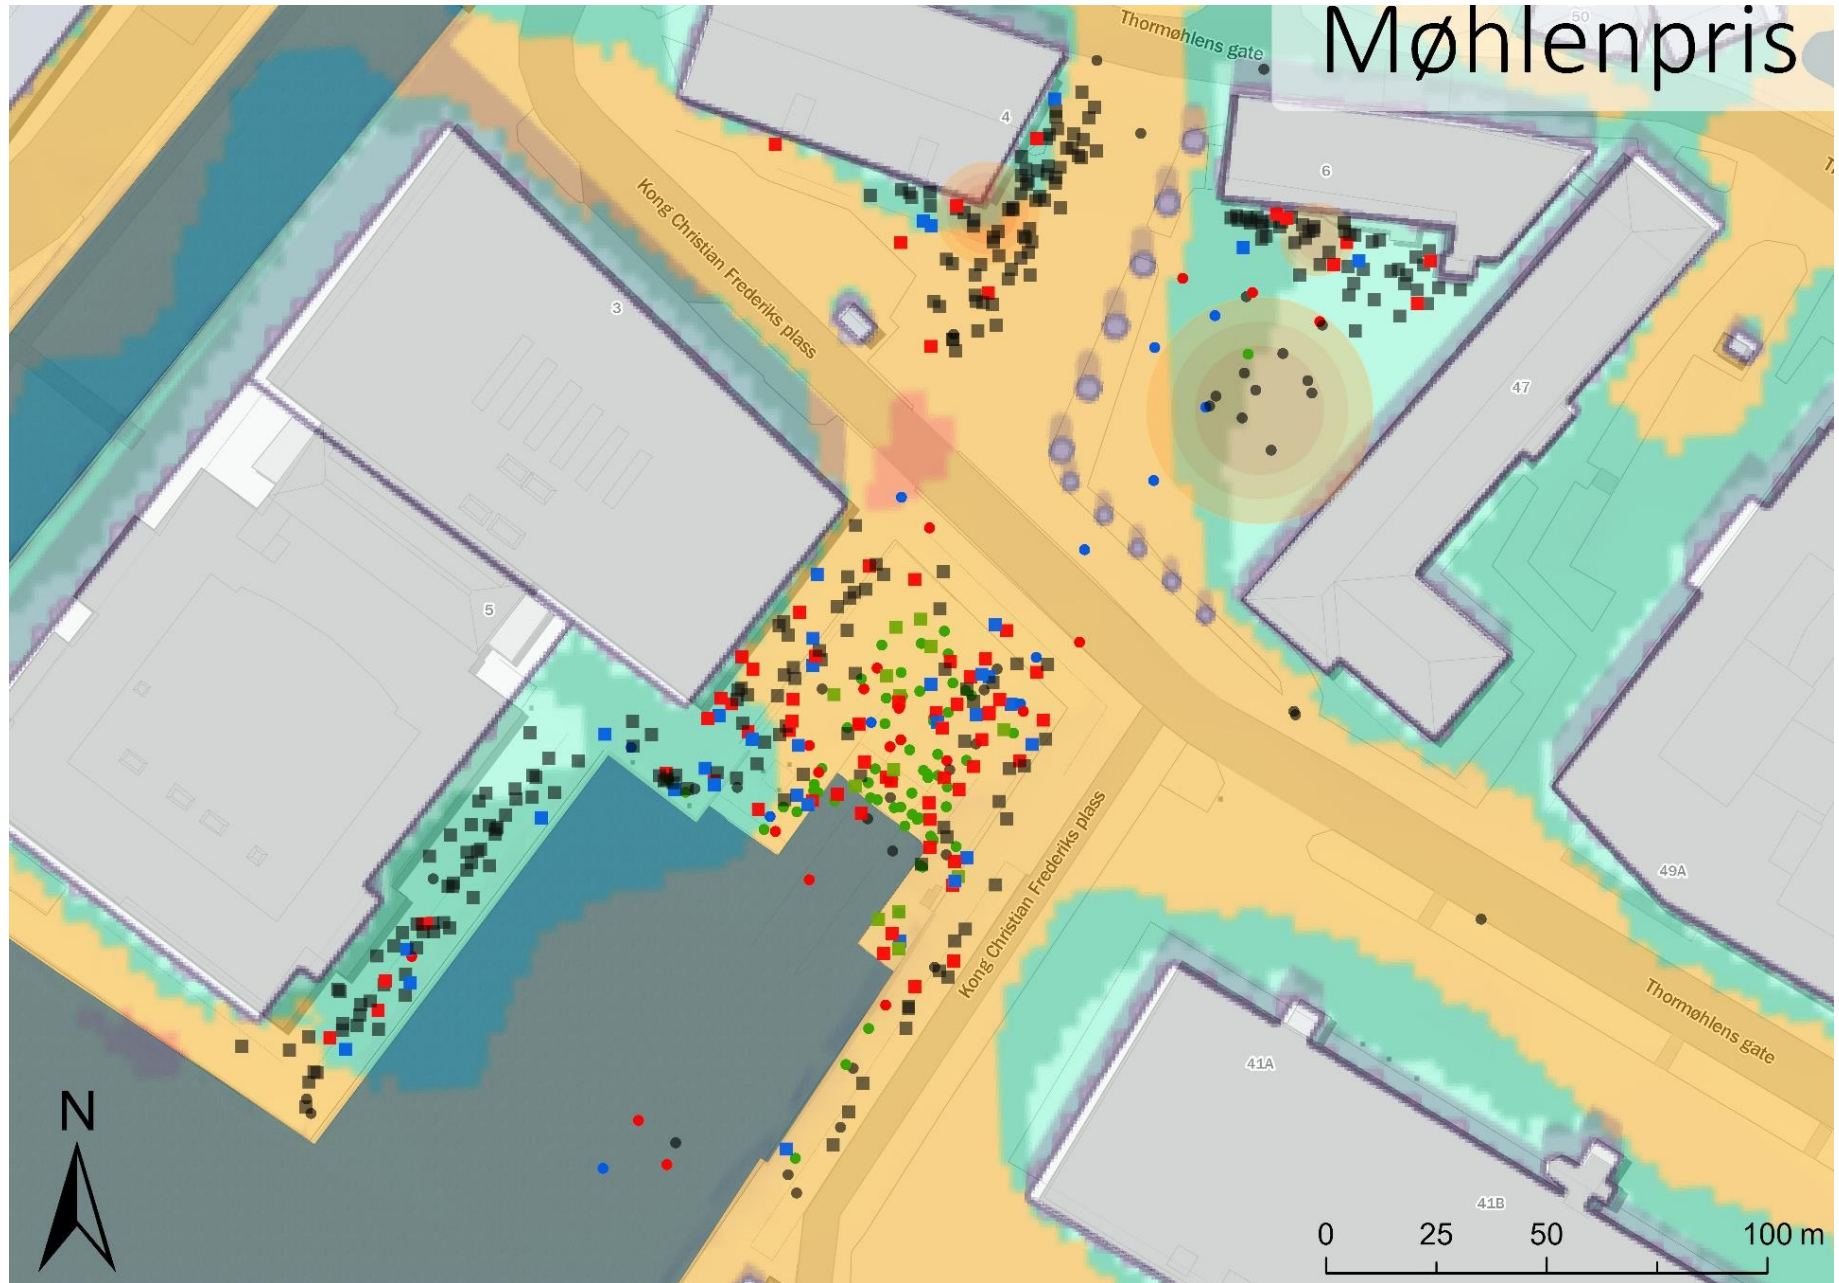

Møhlenpris