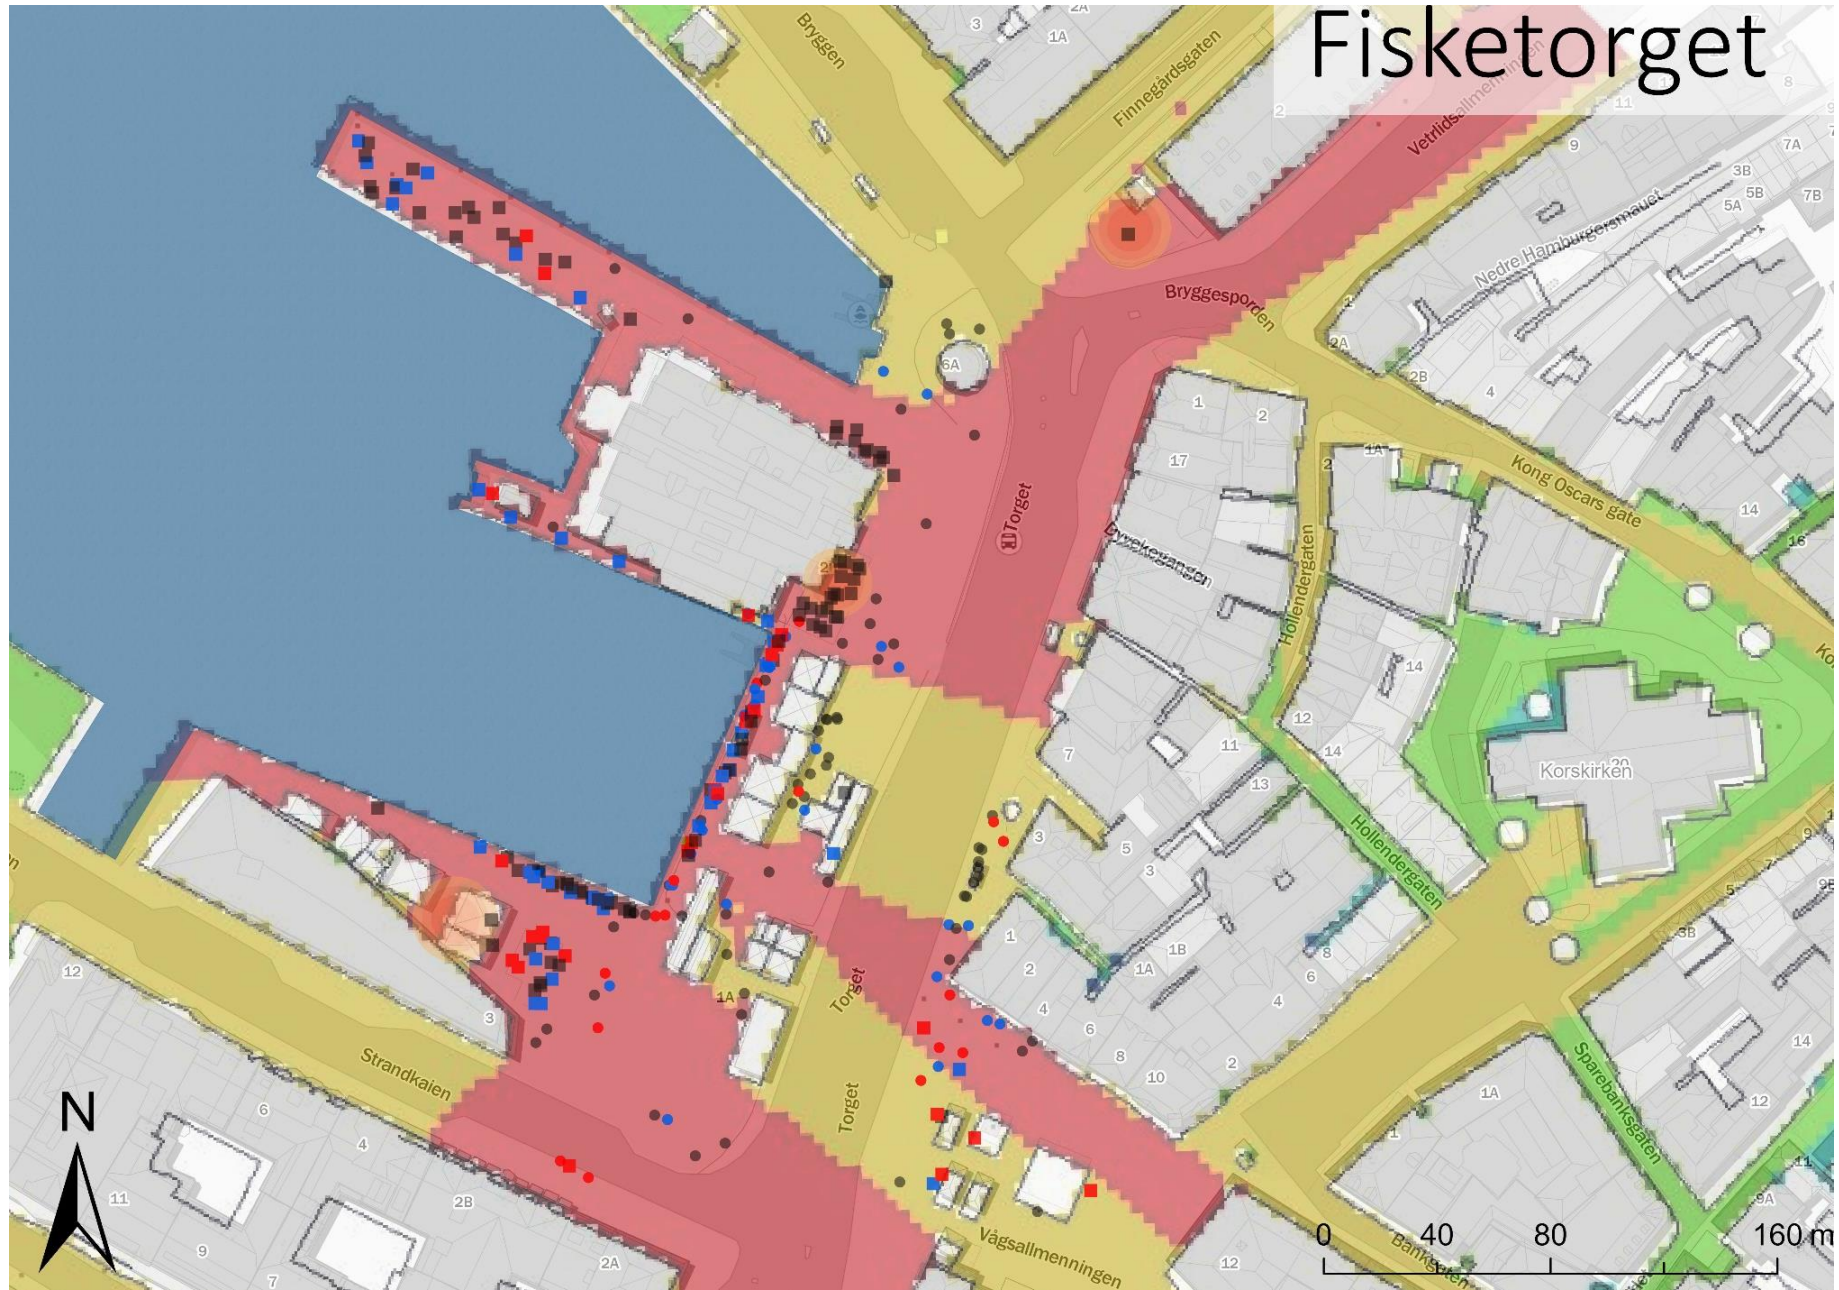

Fisketorget