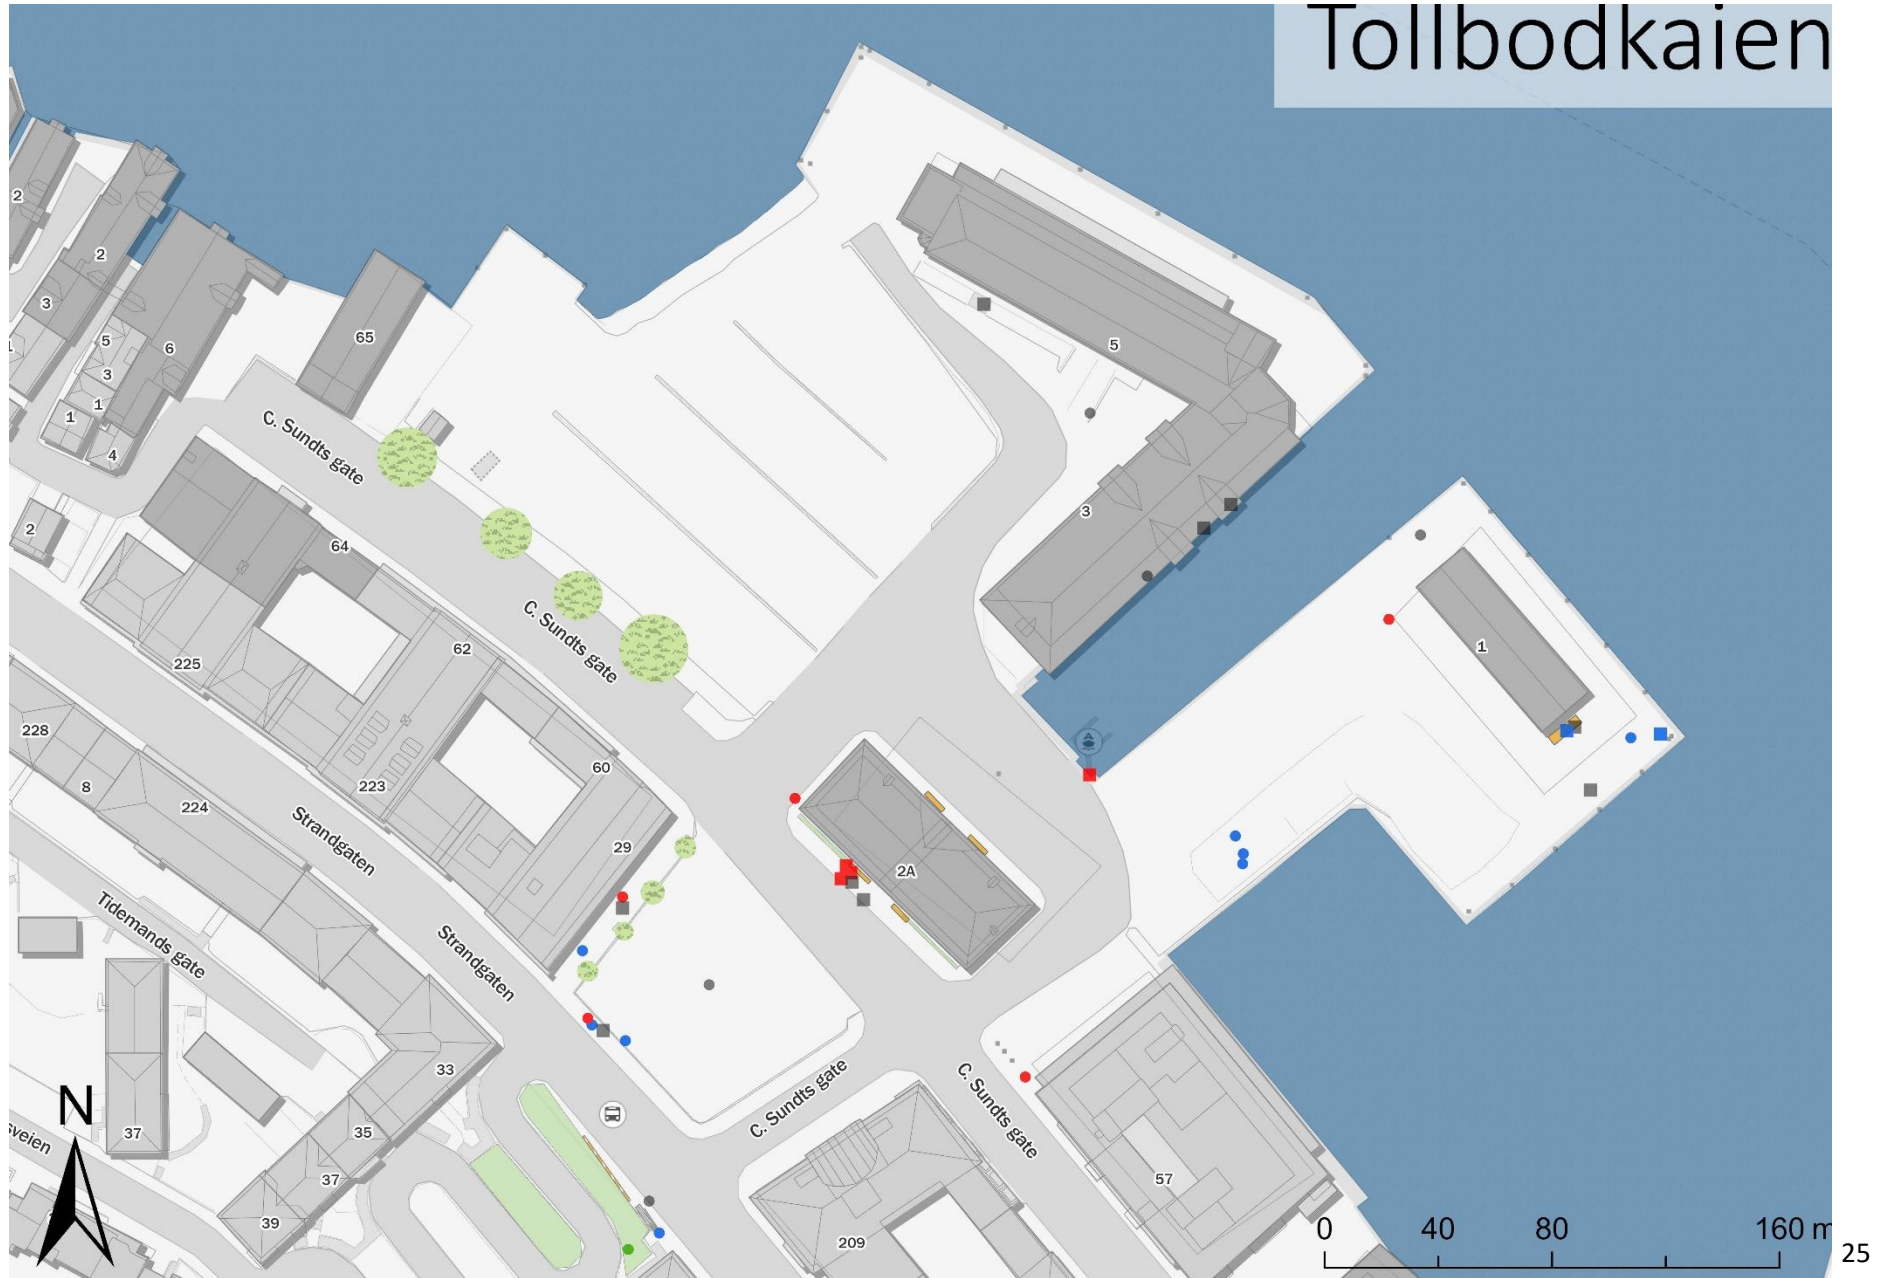

Tollbodkaien