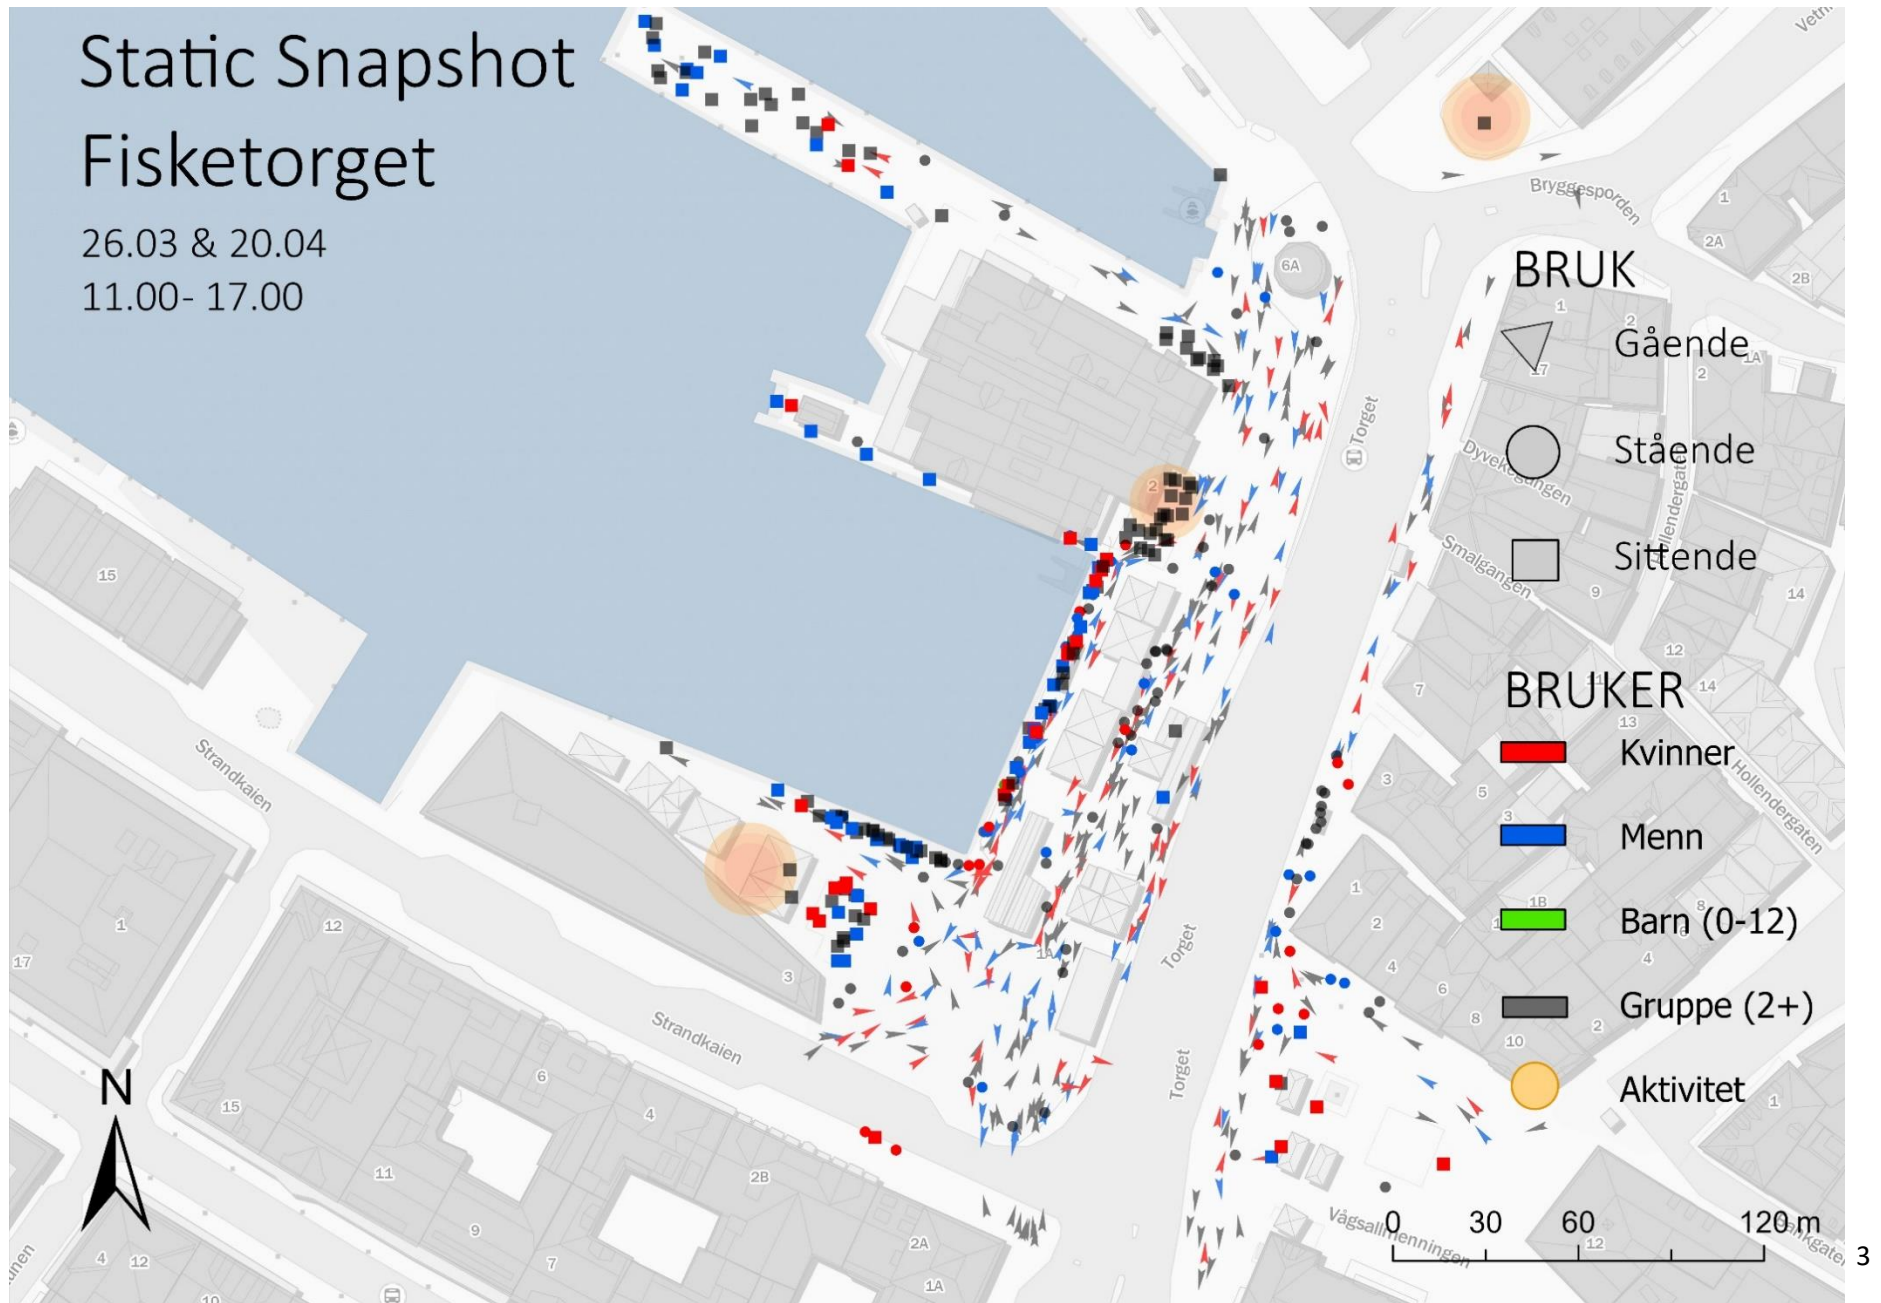

VEDLEGG MASTEROPPGAVE

SJØEN SOM EN «MAGNET» - en romlig analyse av byrom langs sjøfronten i Bergen

THE SEA AS A “MAGNET” – a spatial analysis of urban spaces by the waterfront in Bergen

Nora Erland Ragnhildstveit & Christoffer Ståhl

Fisketorget s. 8

Nøstet s. 9

Tollbodkaien s. 10

Møhlenpris s. 11

Møllendal s. 12

Step Depth Analysis og observert opphold overlappet

Fisketorget s. 13

Nøstet s. 14

Møllendal s. 22

Standard og observert opphold overlappet

Fisketorget s. 23

Nøstet s. 24

Tollbodkaien s. 25

Møhlenpris s. 26

Møllendal s. 27

Static Snapshot Fisketorget

26.03 & 20.04
11.00- 17.00

Static Snapshot

Nøstet

26.03 & 20.04

11.00- 17.00

Static Snapshot Tollbodkaien

26.03 & 20.04
11.00 - 17.00

Static Snapshot Møhlenpris