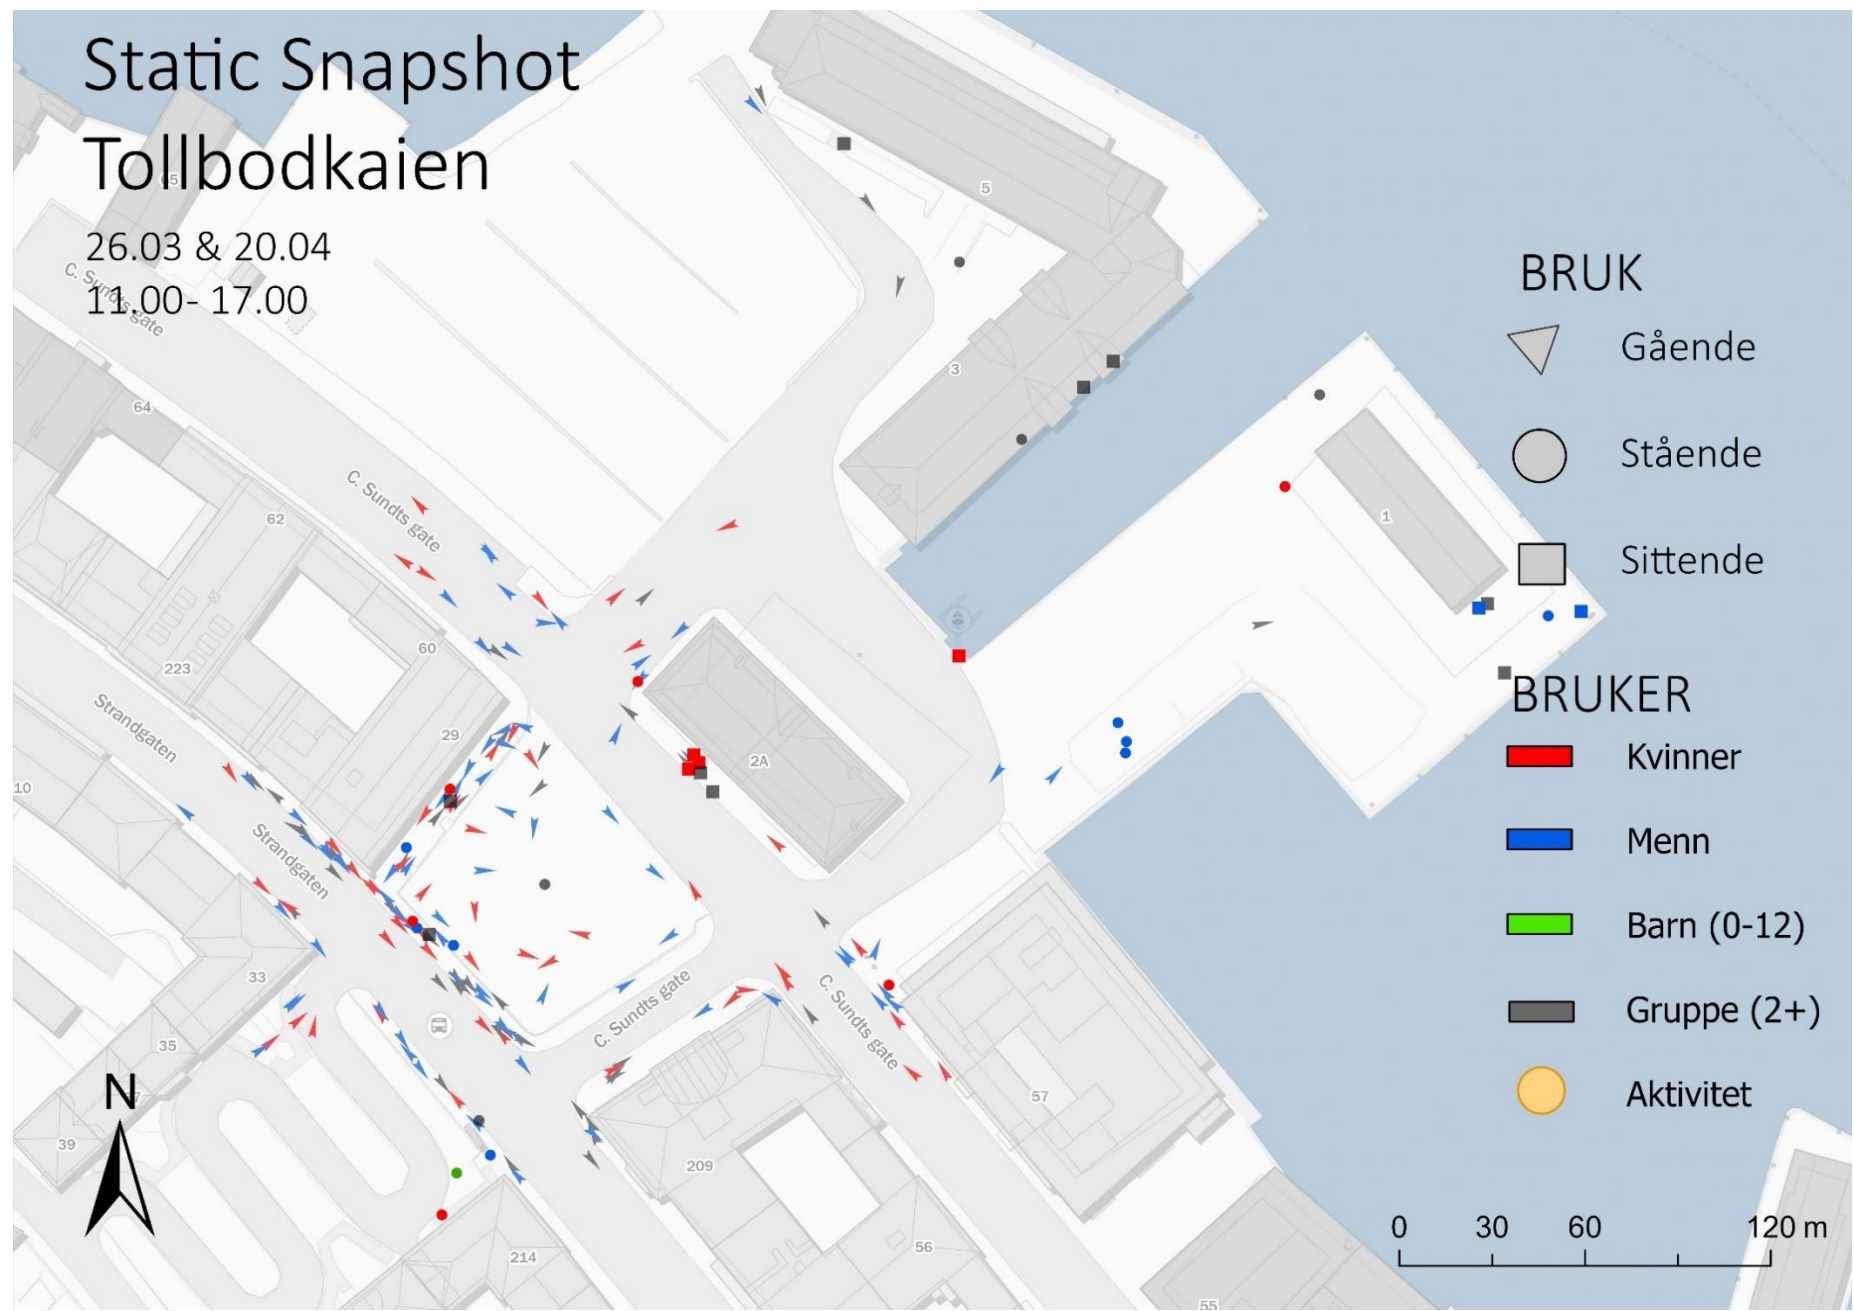

VEDLEGG MASTEROPPGAVE

SJØEN SOM EN «MAGNET» - en romlig analyse av byrom langs sjøfronten i Bergen

THE SEA AS A “MAGNET” – a spatial analysis of urban spaces by the waterfront in Bergen

Nora Erland Ragnhildstveit & Christoffer Ståhl

26.03 & 20.04
11.00- 17.00

Static Snapshot

Nøstet

26.03 & 20.04

11.00- 17.00

Static Snapshot Tollbodkaien

26.03 & 20.04
11.00 - 17.00

Static Snapshot Møhlenpris