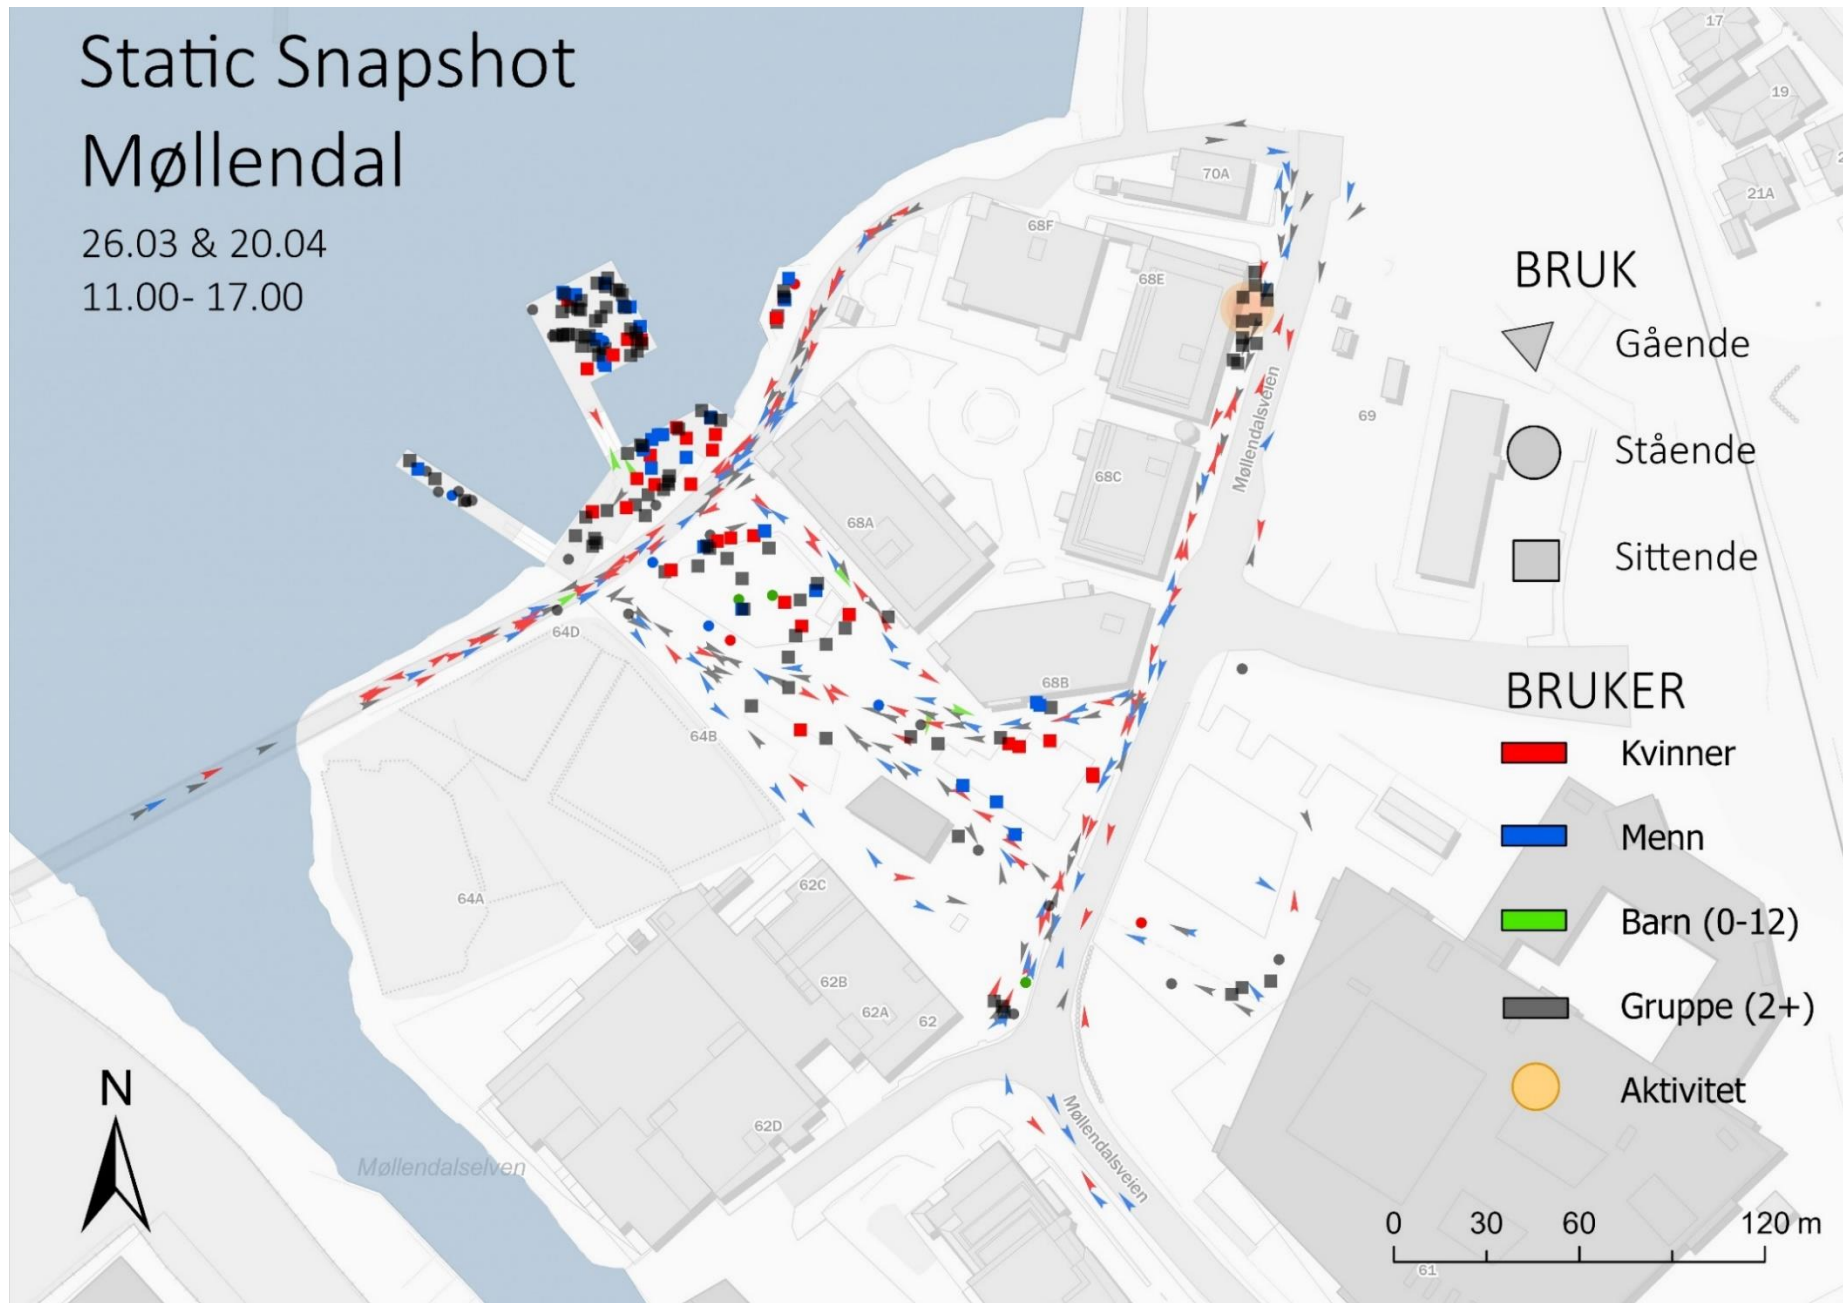

Static Snapshot Møllendal

26.03 & 20.04
11.00- 17.00