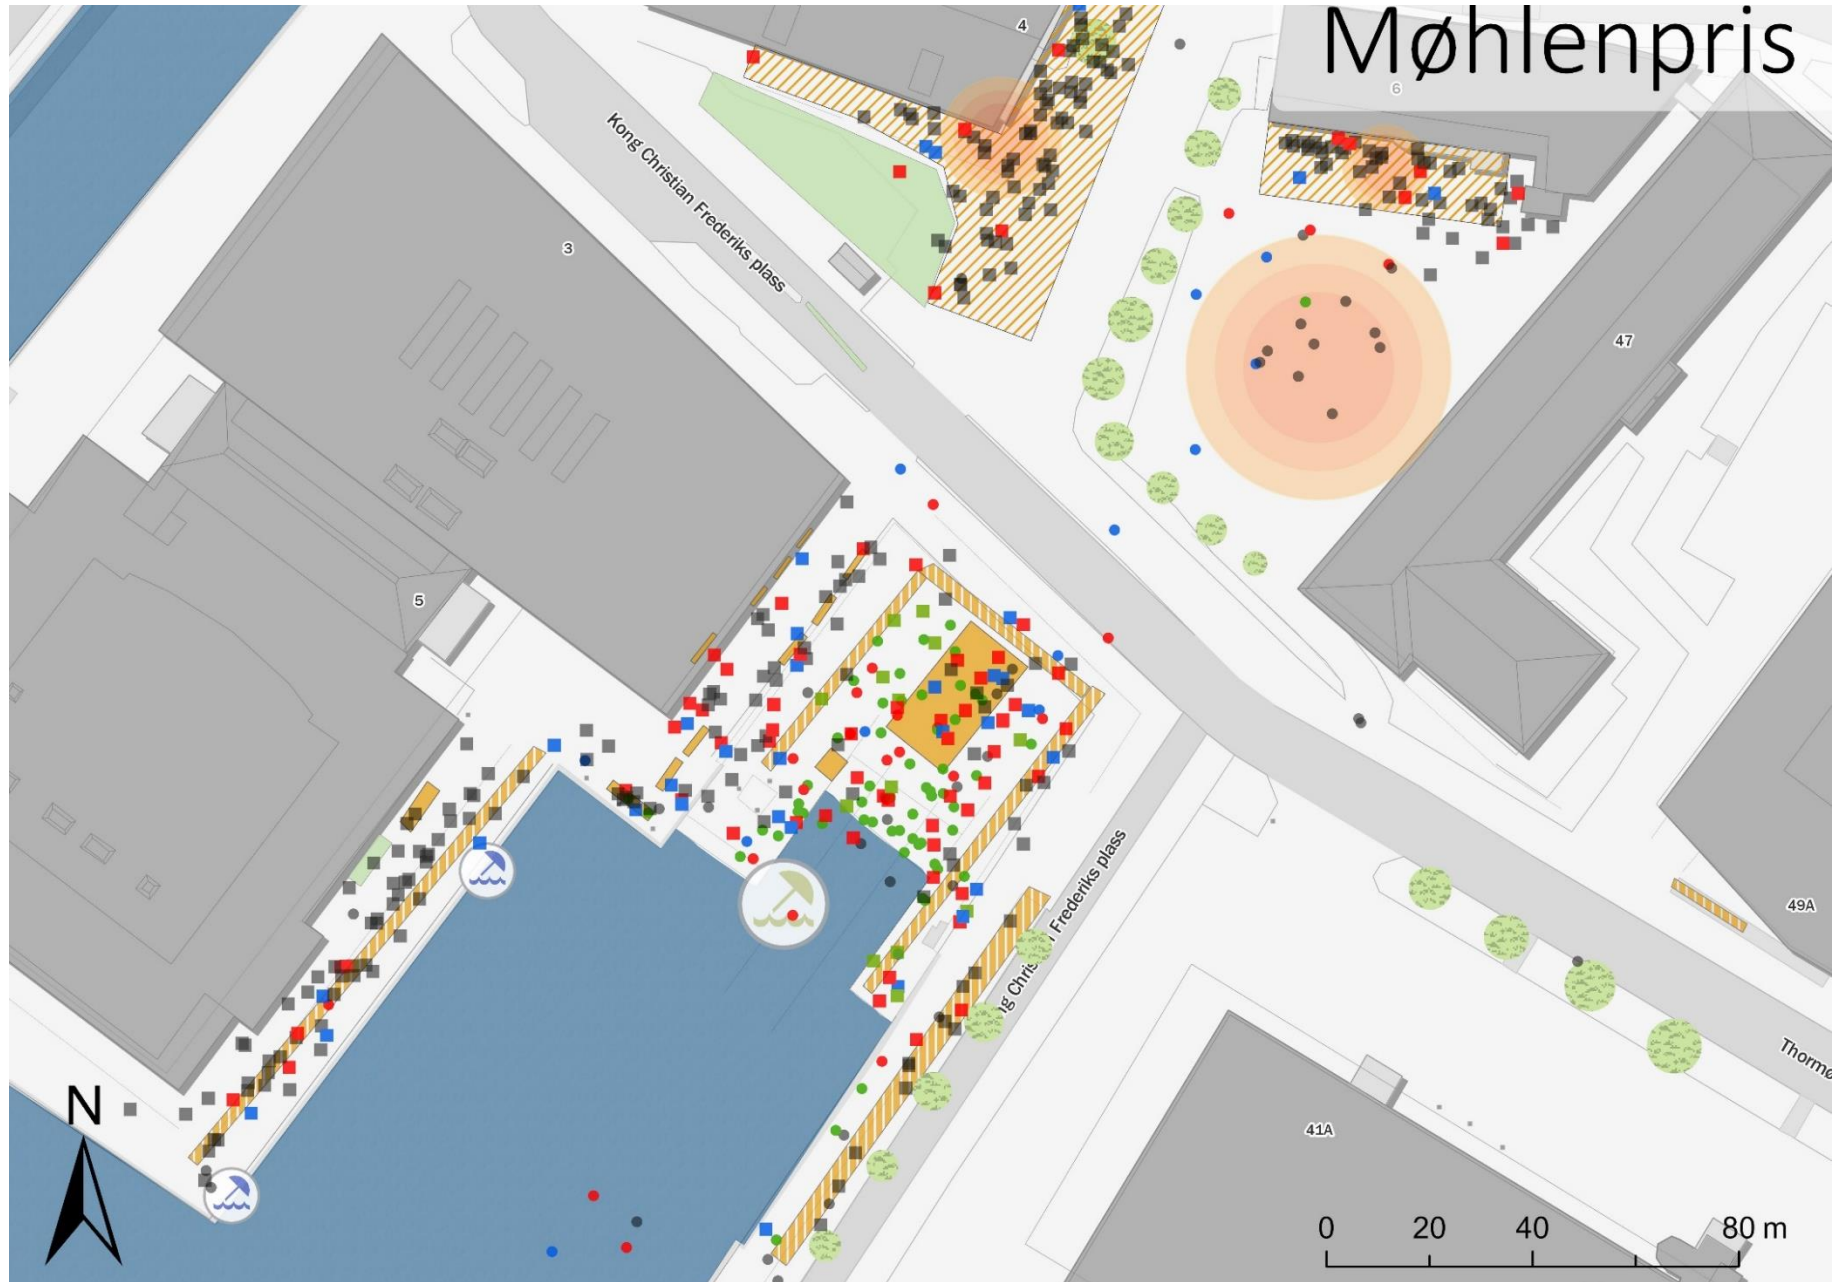

Møhlenpris