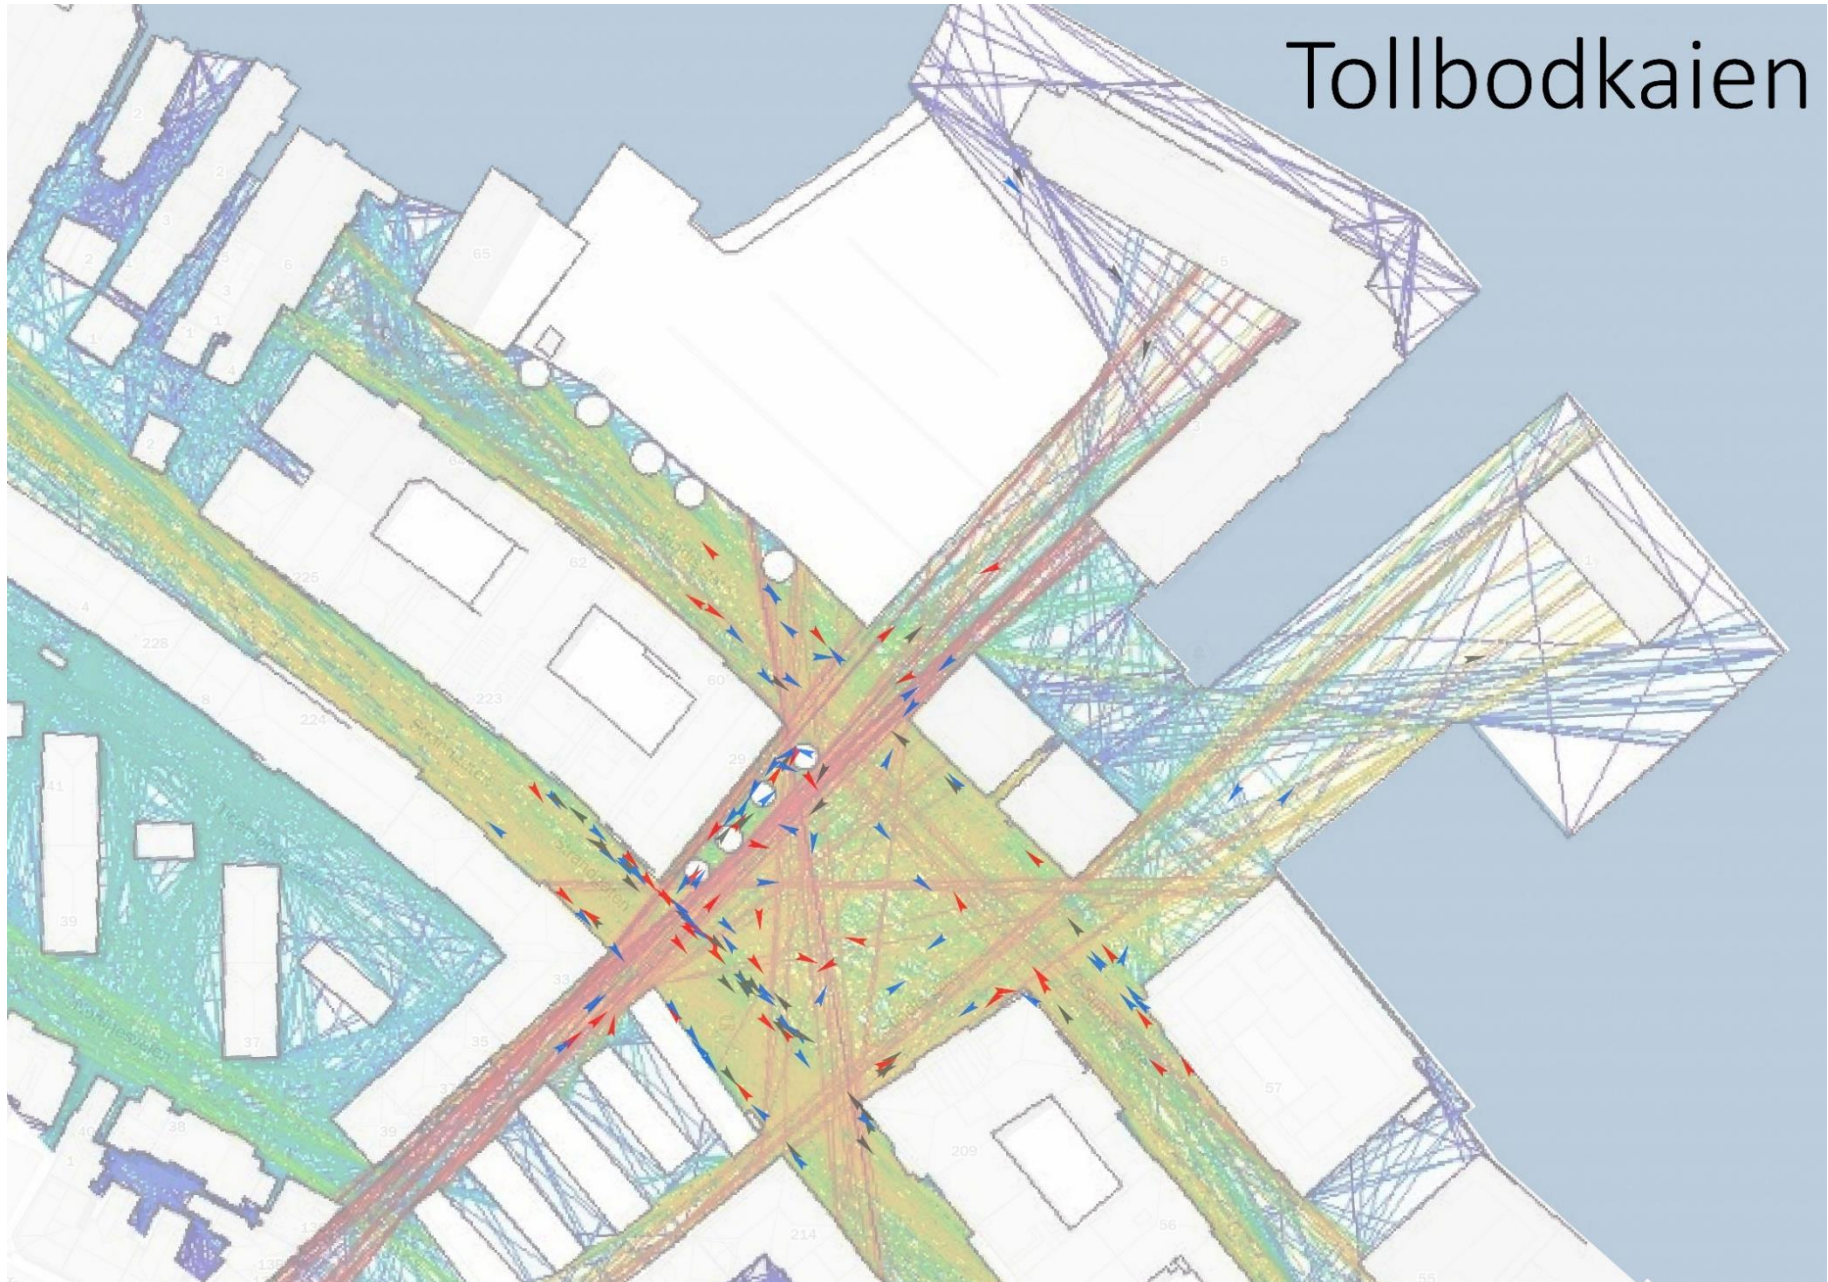

Tollbodkaien