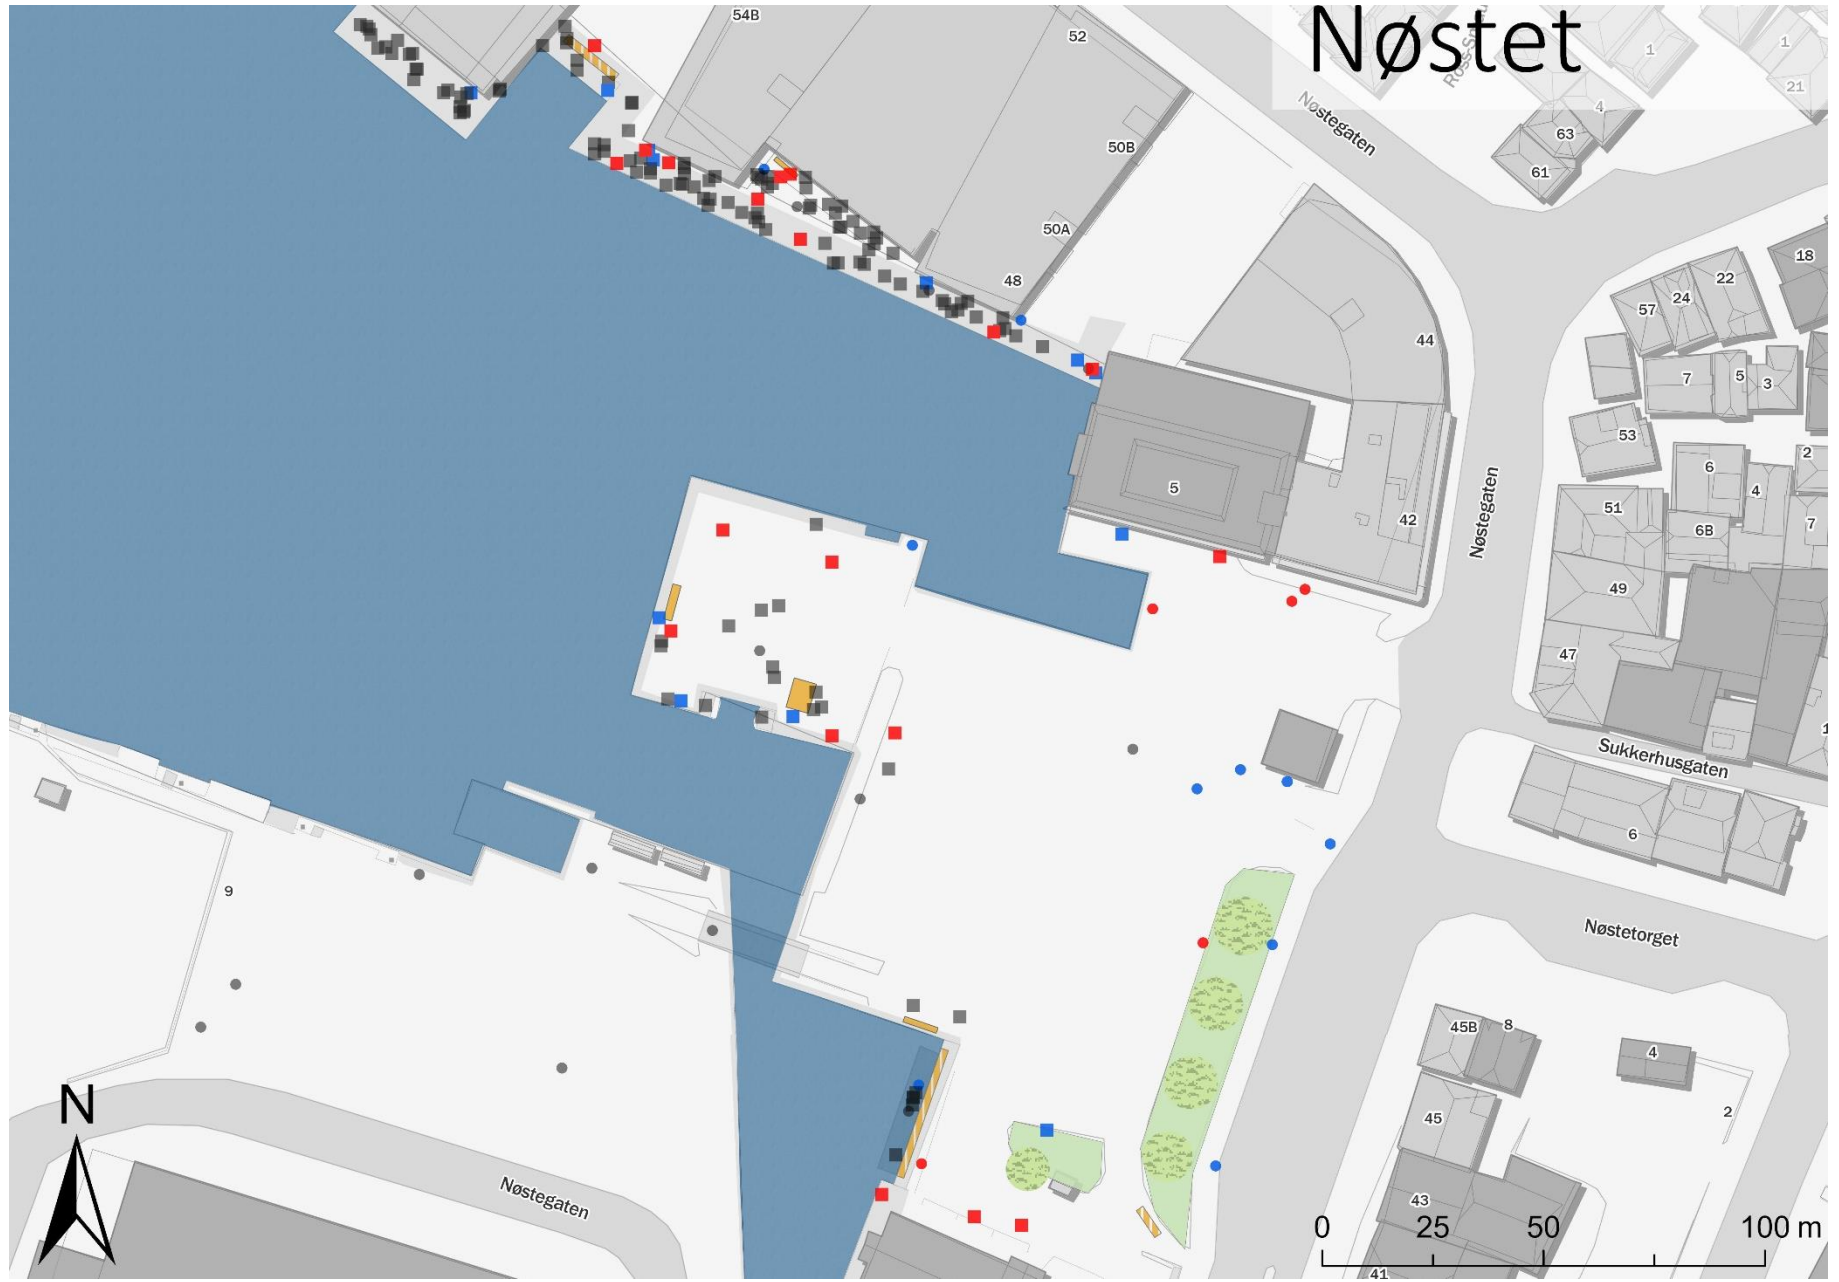

VEDLEGG MASTEROPPGAVE

SJØEN SOM EN «MAGNET» - en romlig analyse av byrom langs sjøfronten i Bergen

THE SEA AS A “MAGNET” – a spatial analysis of urban spaces by the waterfront in Bergen

Nora Erland Ragnhildstveit & Christoffer Ståhl

Møhlenpris

Møllendal

Fisketorget

Nøstet

Tollbodkaien

Møhlenpris

Møllendal