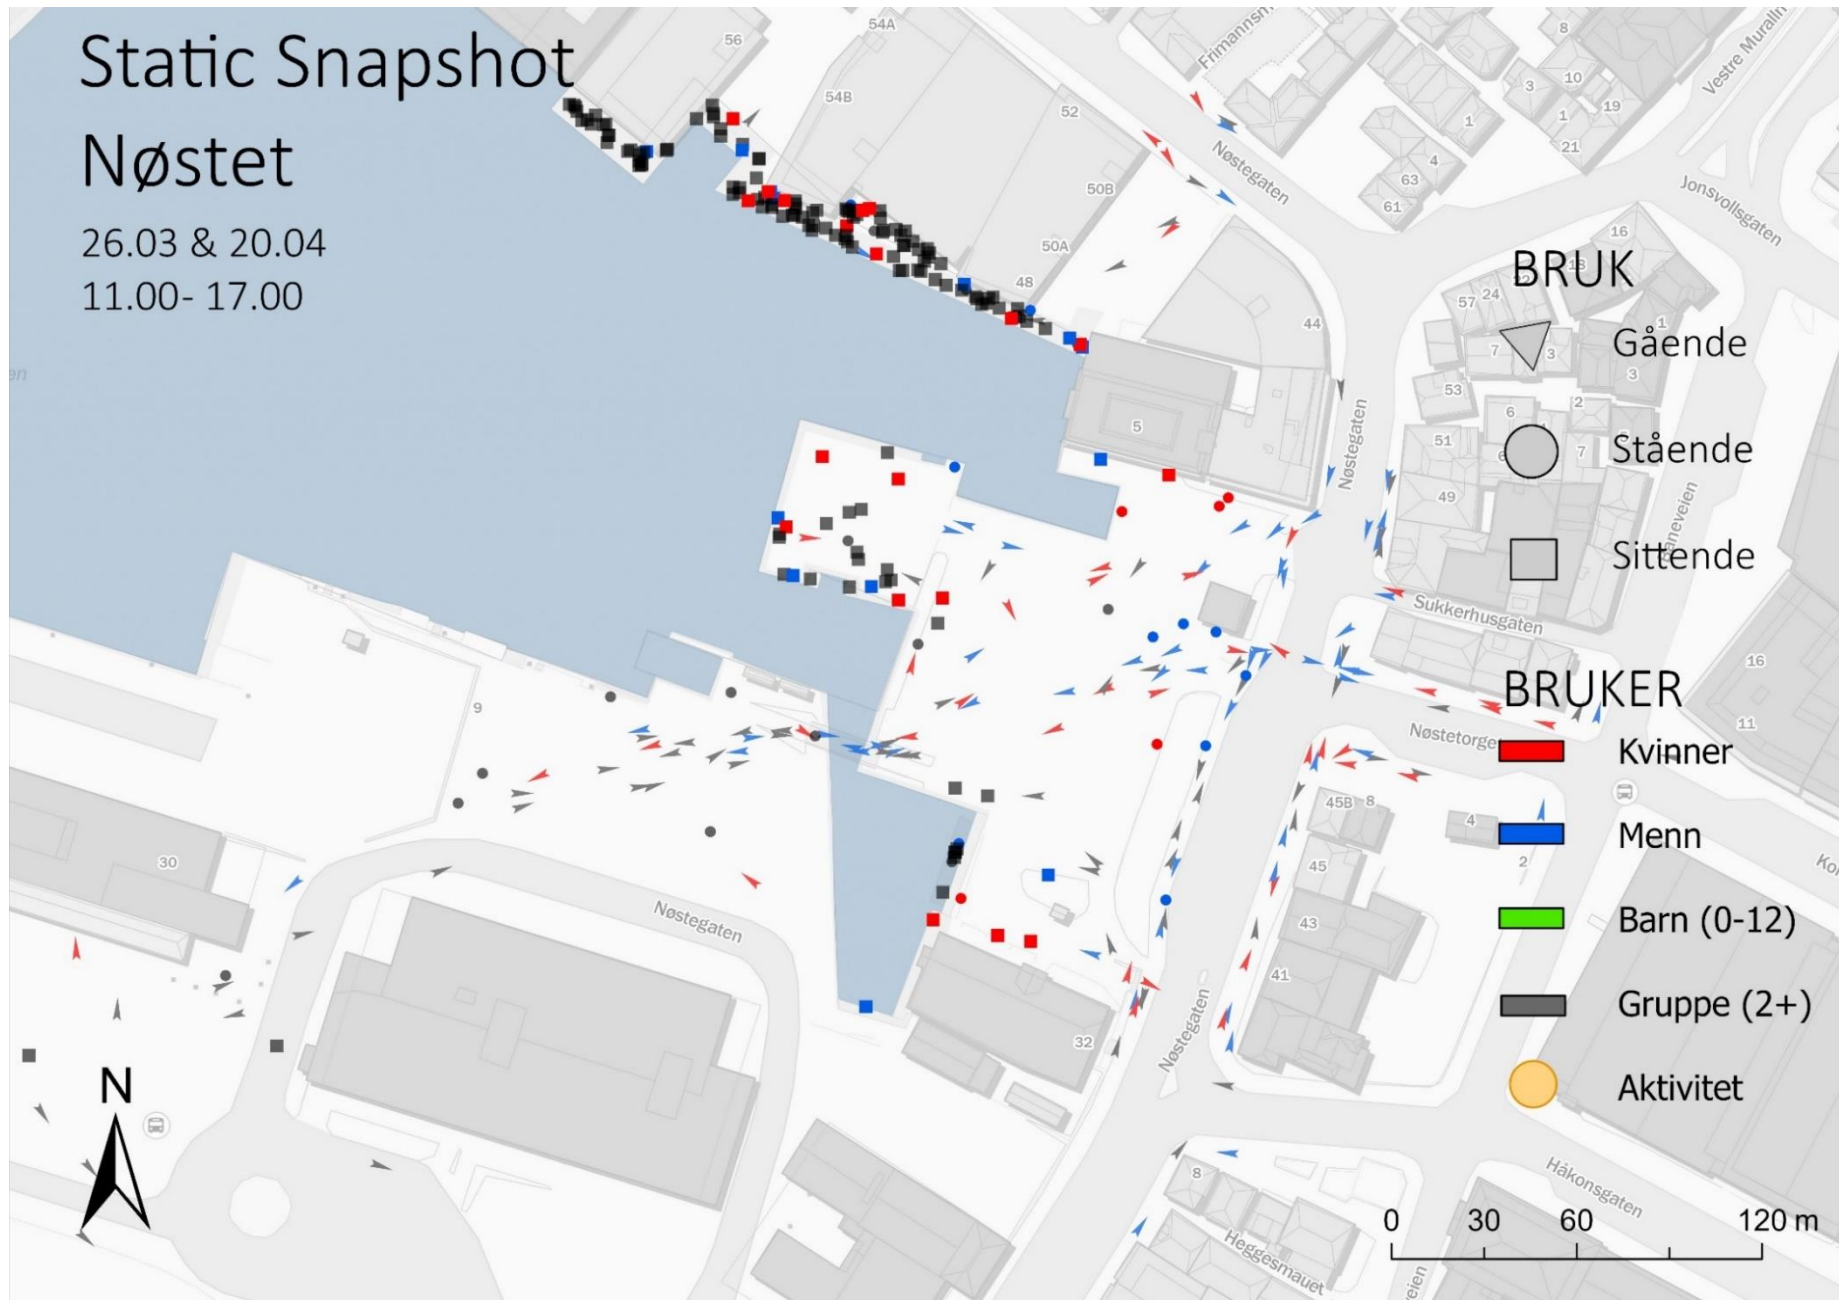

VEDLEGG MASTEROPPGAVE

SJØEN SOM EN «MAGNET» - en romlig analyse av byrom langs sjøfronten i Bergen

THE SEA AS A “MAGNET” – a spatial analysis of urban spaces by the waterfront in Bergen

Nora Erland Ragnhildstveit & Christoffer Ståhl

Fisketorget s. 8

Nøstet s. 9

Tollbodkaien s. 10

Møhlenpris s. 11

Møllendal s. 12

Step Depth Analysis og observert opphold overlappet

Fisketorget s. 13

Nøstet s. 14

Møllendal s. 22

Standard og observert opphold overlappet

Fisketorget s. 23

Nøstet s. 24

Tollbodkaien s. 25

Møhlenpris s. 26

Møllendal s. 27

Static Snapshot Fisketorget

26.03 & 20.04
11.00- 17.00

Static Snapshot

Nøstet

26.03 & 20.04

11.00- 17.00

Static Snapshot Tollbodkaien

26.03 & 20.04
11.00 - 17.00

Static Snapshot Møhlenpris