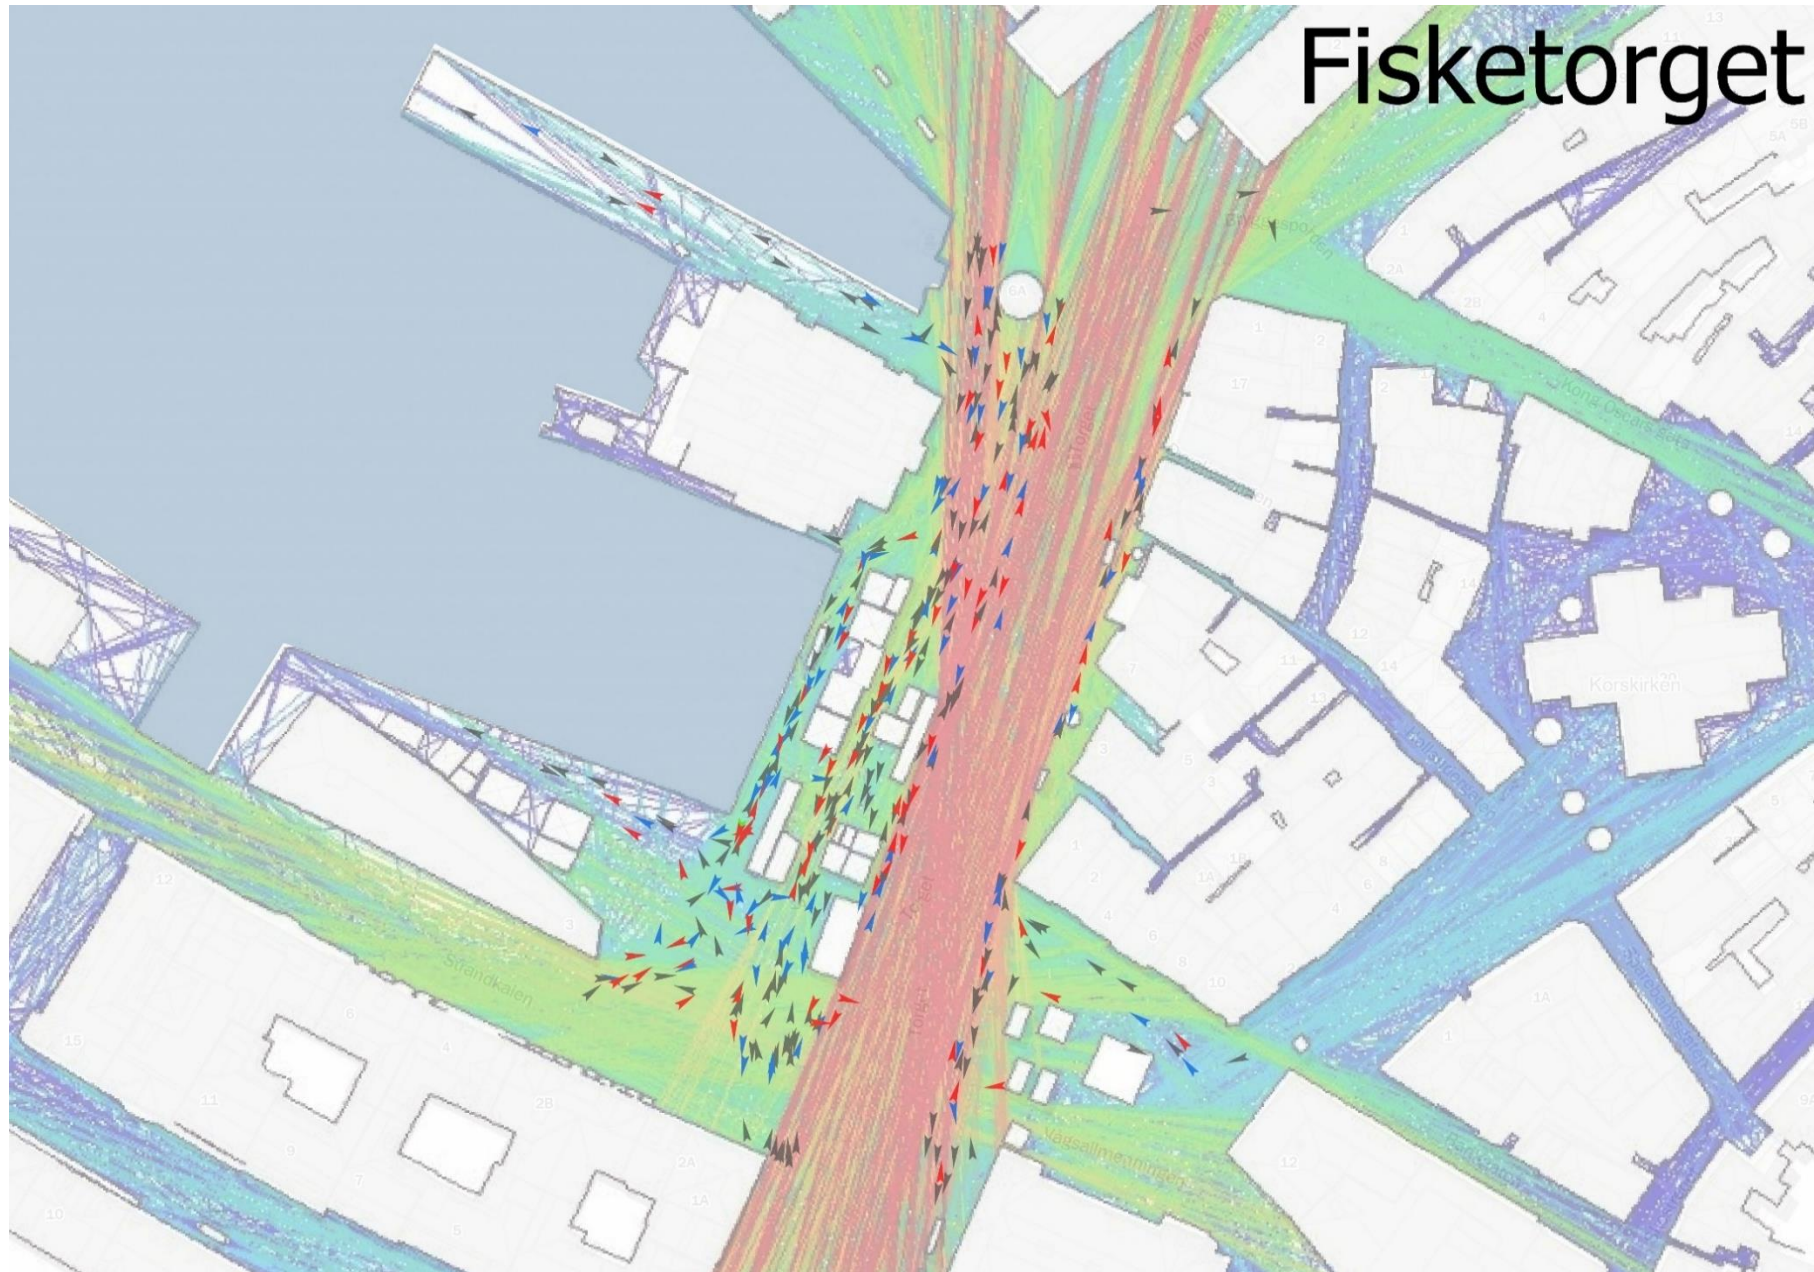

Fisketorget