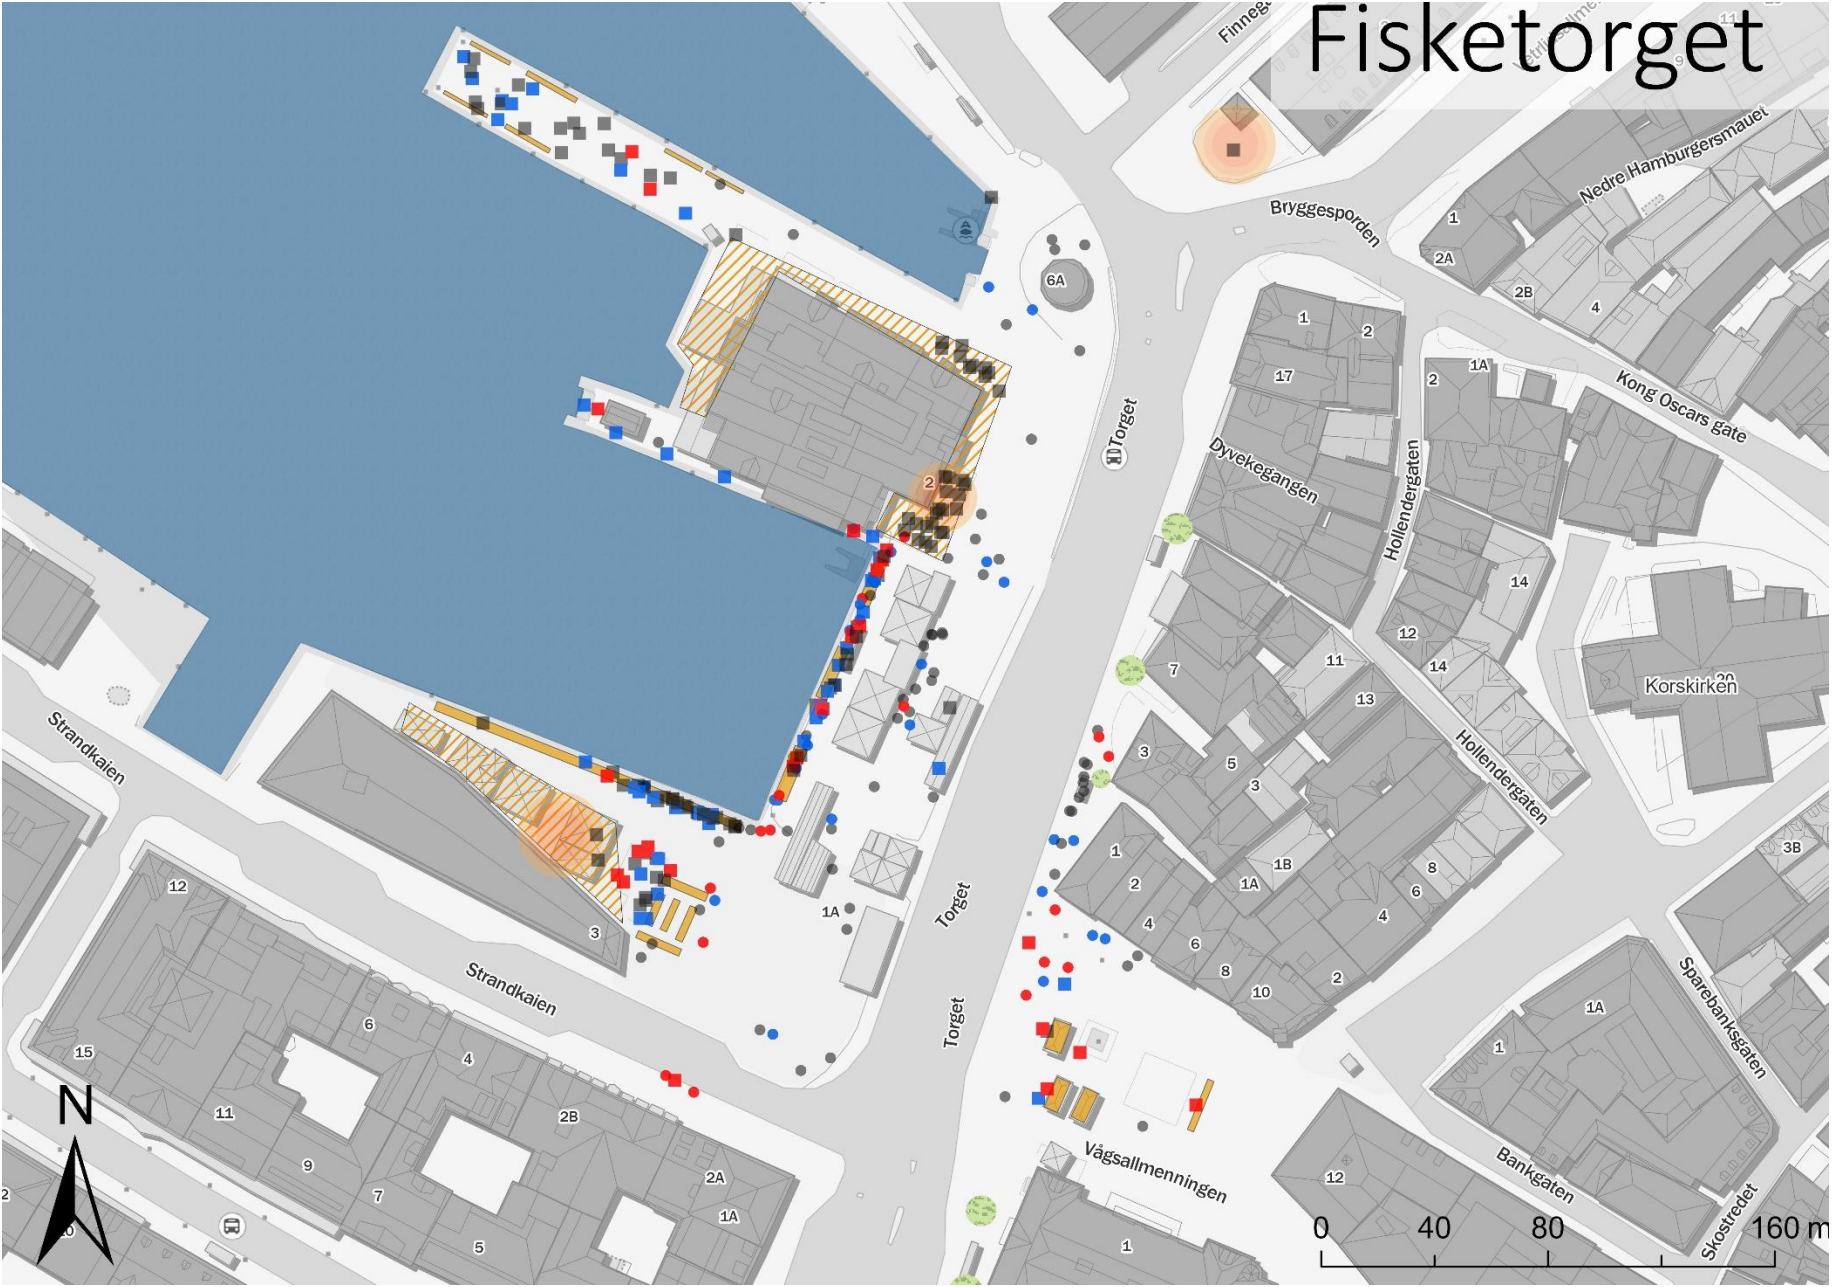

Fisketorget