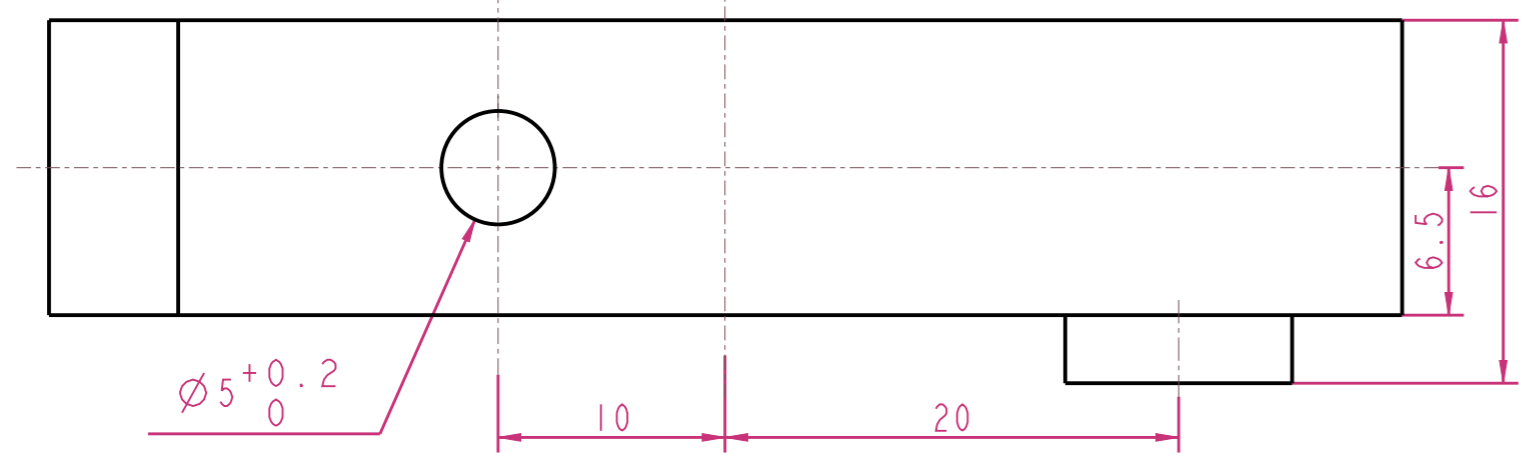

SCALE 1:1

SECTION B-B

Pos	Ant	Artikkel/Modell	Beskrivelse	Materiale	Dimensjon	
Konstr		Tegnet AH	Revisjon	Vekt	Skala 3:1	
		Høgskulen på Vestlandet IMM			Format A3	Blad.nr 1(1)
		Artikkel/Modell WHEEL_LEFT			Dato 24-May-21	
		Beskrivelse			Tegning WHEEL_LEFT	