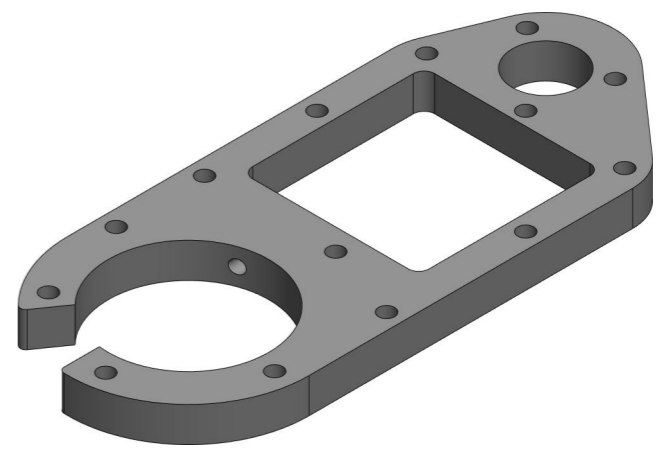

DETAIL A  
SCALE 2:1

SCALE 1:2

Pos	Ant	Artikkel/Modell	Beskrivelse	Materiale	Dimensjon
Konstr	Tegnet	AH	Revisjon	Vekt	Skala
		Høgskulen på Vestlandet IMM		Skala 1:1	Format A3
			Artikkel/Modell HOUSING_WHEEL_LAYER	Dato	Blad.nr
			Beskrivelse	24-May-21	1(1)
				Tegning	WHEEL_HOUSING_LAYER