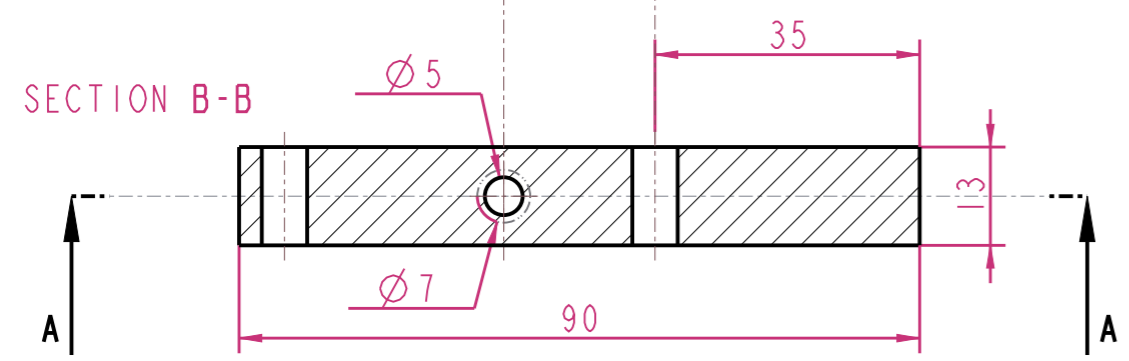

DETAIL A  
SCALE 2:1

SCALE 1:2

Pos	Ant	Artikkel/Modell	Beskrivelse	Materiale	Dimensjon
Konstr	Tegnet	AH	Revisjon	Vekt	Skala
		Høgskulen på Vestlandet IMM		Skala 1:1	Format A3
			Artikkel/Modell HOUSING_WHEEL_LAYER	Dato	Blad.nr
			Beskrivelse	24-May-21	1(1)
				Tegning	WHEEL_HOUSING_LAYER