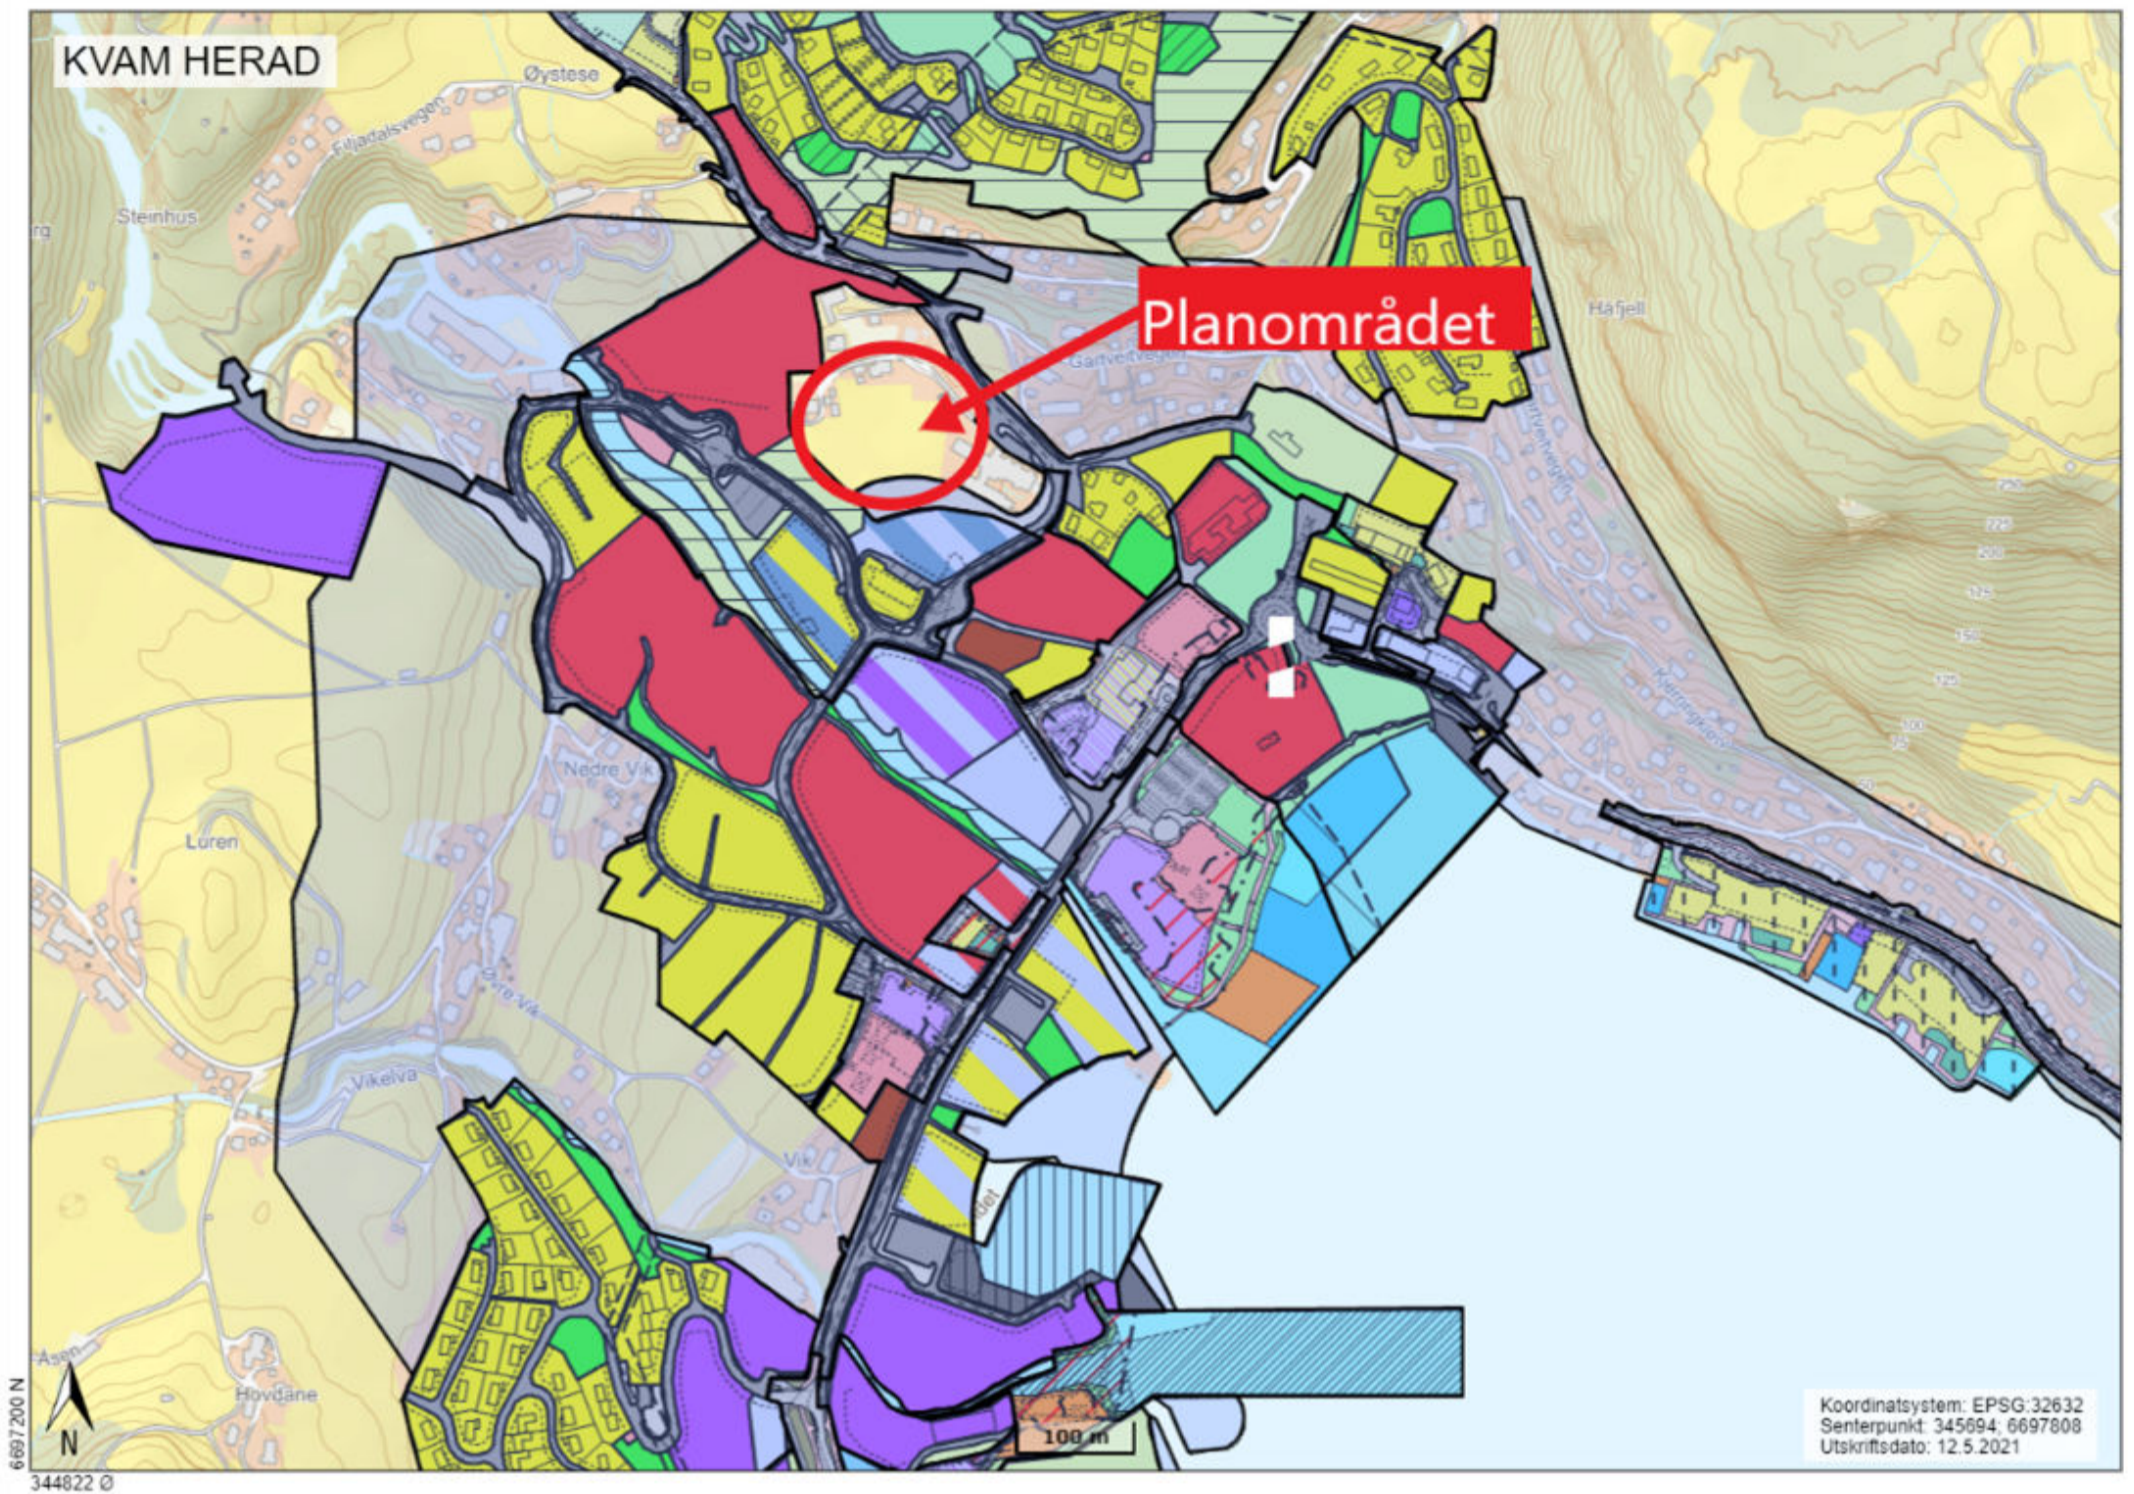

KVAM HERAD

Planområdet

6697200 N
344822 Ø

Koordinatsystem: EPSG:32632
Senterpunkt: 345694; 6697808
Utskriftsdato: 12.5.2021