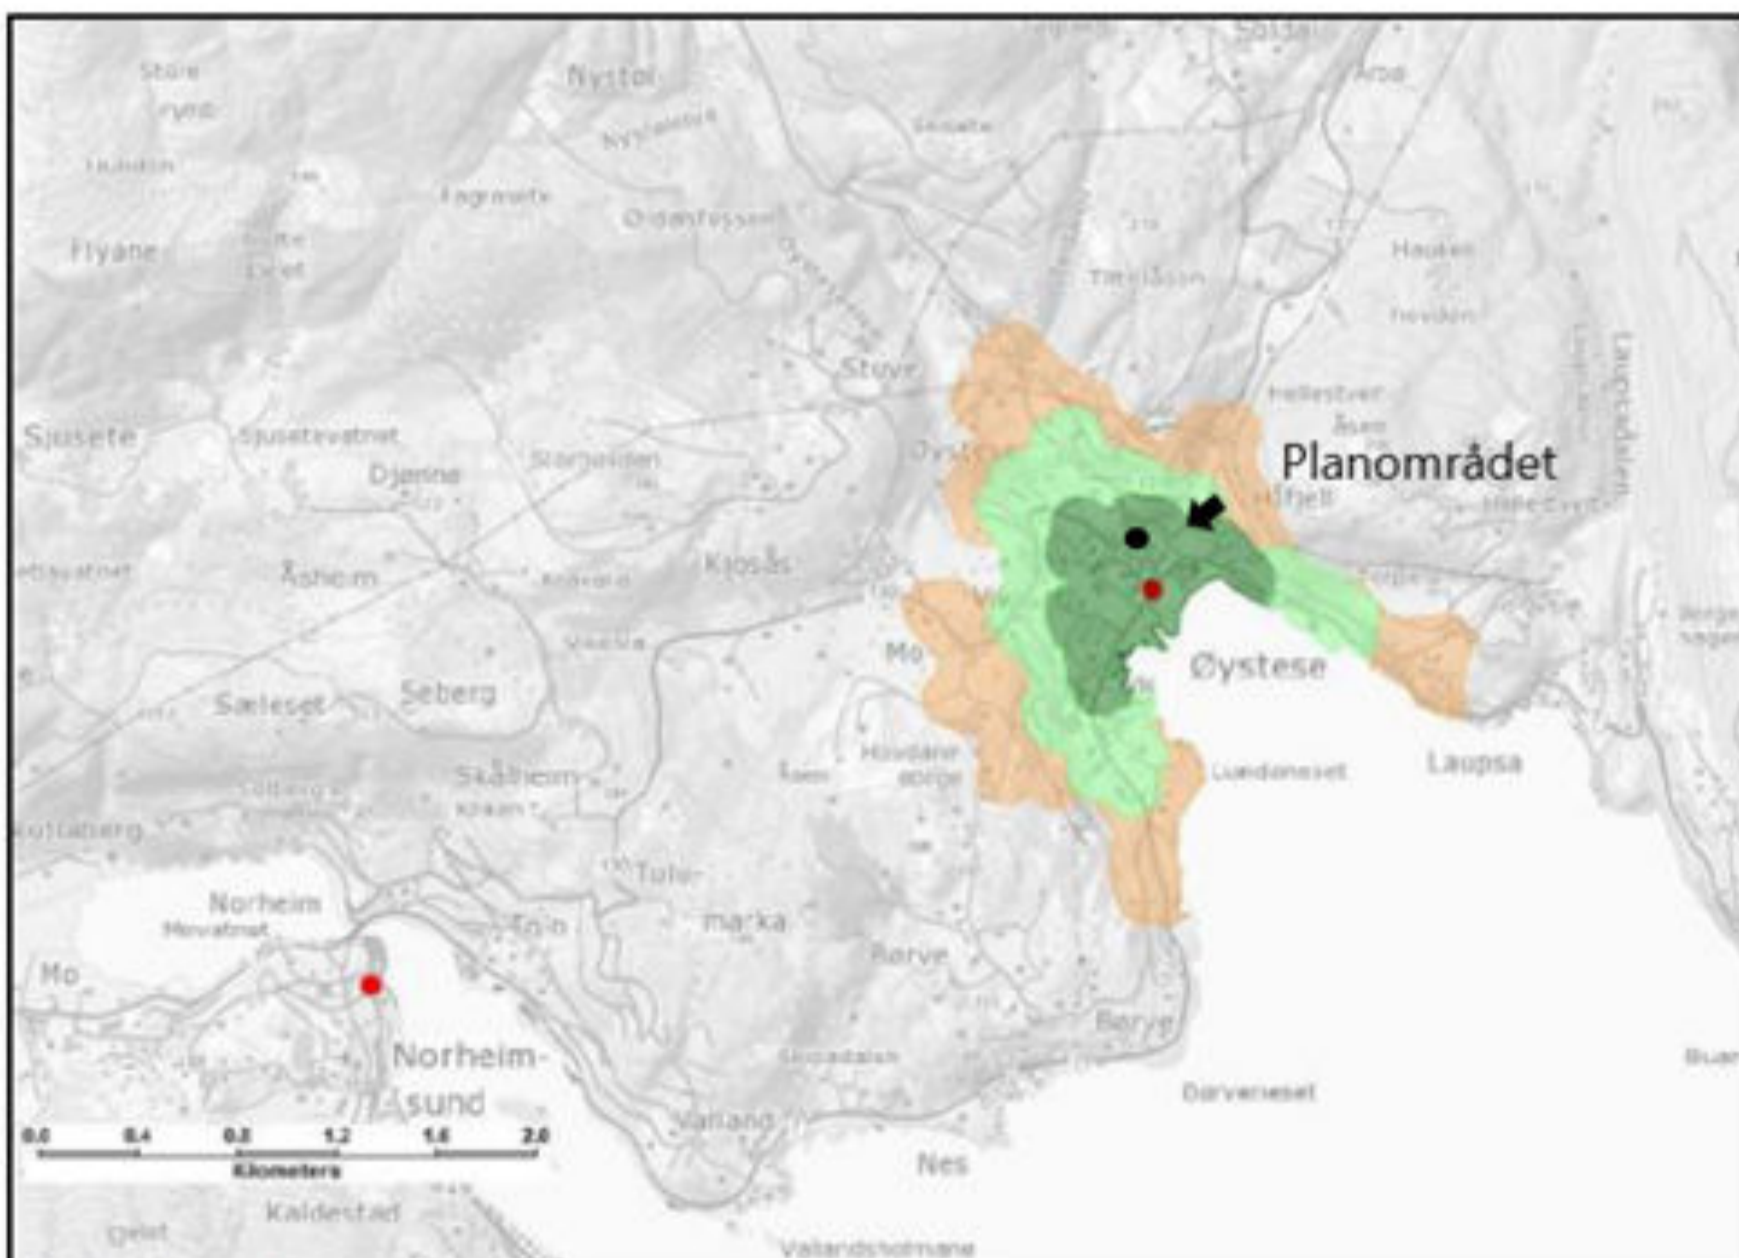

**Sykkelavstandar i frå Øystese sentrum**

Lys grøn - 10 min

Lys brun - 20 min

**Gåavstandar i frå Øystese sentrum**

Mørk grøn - 5 min

Lys grøn - 10 min

Lys brun - 15 min